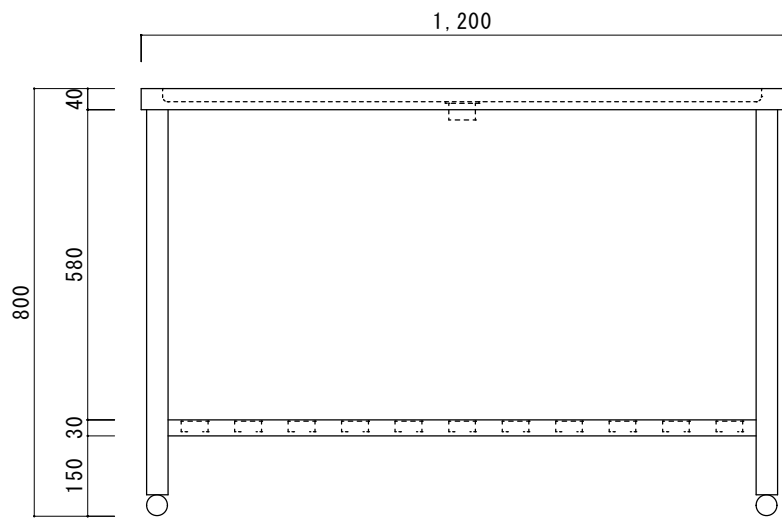

仕 様

シンク・トップ	SUS430
排水器具	目皿栓
排水ホース	軟質塩ビ
脚	SUS430 アングル脚
底板	SUS430 チャンネルスノコ
アジャストボール	SUS430

ニッサンハロー(株)	品名	縮尺	日付	図面番号
	水切台MD-1260	1:10	2020.7.1	