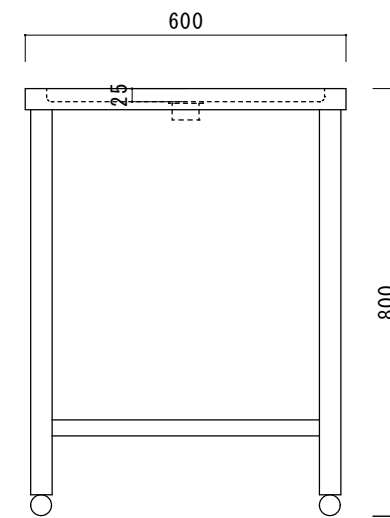

仕 様

シンク・トップ	SUS430
排水器具	目皿栓
排水ホース	軟質塩ビ
脚	SUS430 アングル脚
底板	SUS430 チャンネルスノコ
アジャストボール	SUS430

ニッサンハロー(株)	品名	縮尺	日付	図面番号
	水切台MD-1260	1:10	2020.7.1	