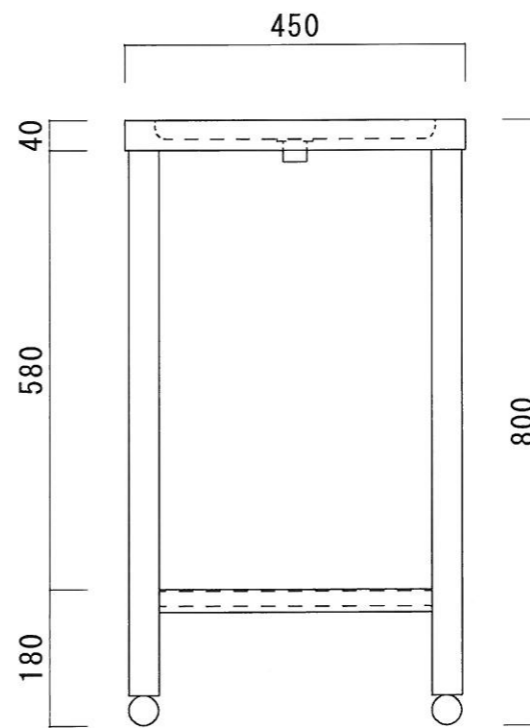

仕 様

天板	SUS-430 #400仕上
脚	SUS-430 アングル仕上
底板	C型スノコ
アジャストホール	SUS-430
排水金具	共栓 ジャバラホース付

ニッサンハロー(株)	品名 水切台	品番 MD-6045 (600*450*800)	縮尺 1:10	承認	承認	承認	図番 G-94
------------	-----------	-----------------------------	------------	----	----	----	------------