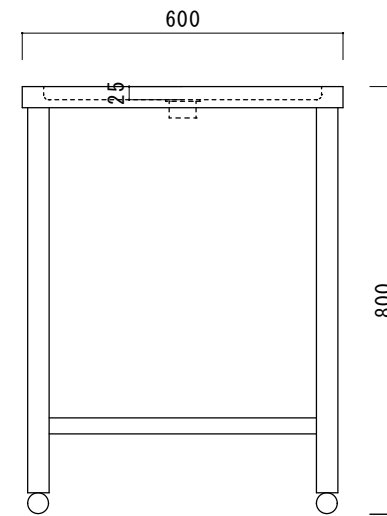

仕 様

シンク・トップ	SUS430
排水器具	目皿栓
排水ホース	軟質塩ビ
脚	SUS430 アンゲル脚
底板	SUS430 チャンネルスノコ
アジャストボール	SUS430

ニッサンハロー(株)	品名	縮尺	日付	図面番号
	水切台MD-6060	1:10	2020.7.1	