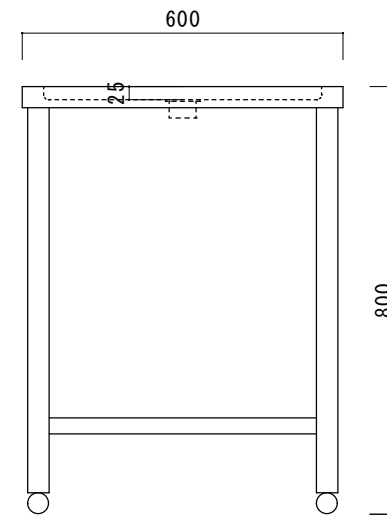

仕 様

シンク・トップ	SUS430
排水器具	目皿栓
排水ホース	軟質塩ビ
脚	SUS430 アンゲル脚
底板	SUS430 チャンネルスノコ
アジャストボール	SUS430

ニッサンハロー(株)	品名 水切台MD-9060	縮尺 1:10	日付 2020.7.1	図面番号
------------	------------------	------------	----------------	------