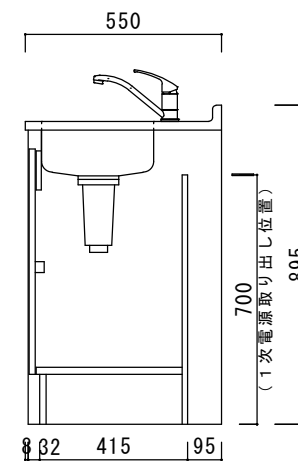

仕様表

ステンレストップ	天板 : SUS430 シンク : SUS430
扉	化粧パーティクルボード 部品 : 包丁差し(樹脂製)
サイドパネル	化粧パーティクルボード
バックパネル	プリント化粧MDF 点検口 : ビス止め
混合水栓	シングルレバー混合水栓
排水器具	小型ゴミ収納器 (防臭排水トラップ) ジャバラホース
熱機器	I H ヒーター IHC-B112 単相100V-1400W 15A-125V

	品名	縮尺	日付	図面番号
ニッサンハロー(株)	ハーフキッチンMKH-120D1L	1 : 15	2020.9.1	