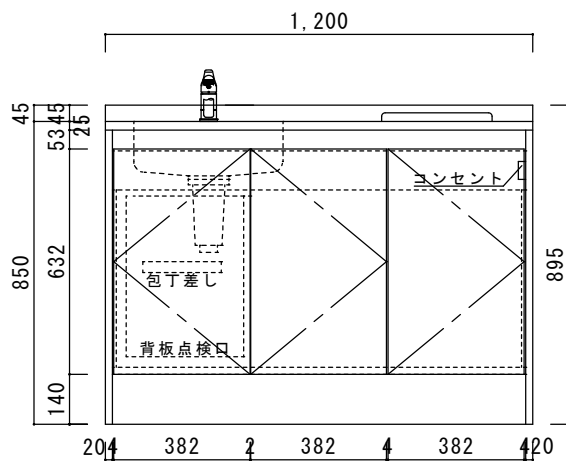

仕様表

ステンレストップ	天板 : SUS430 シンク : SUS430
扉	化粧パーティクルボード 部品 : 包丁差し(樹脂製)
サイドパネル	化粧パーティクルボード
バックパネル	プリント化粧MDF 点検口 : ビス止め
混合水栓	シングルレバー混合水栓
排水器具	小型ゴミ収納器 (防臭排水トラップ) ジャバラホース
熱機器	I H ヒーター IHC-B112 単相100V-1400W 15A-125V

	品名	縮尺	日付	図面番号
ニッサンハロー(株)	ハーフキッチンMKH-120D1L	1 : 15	2020.9.1	