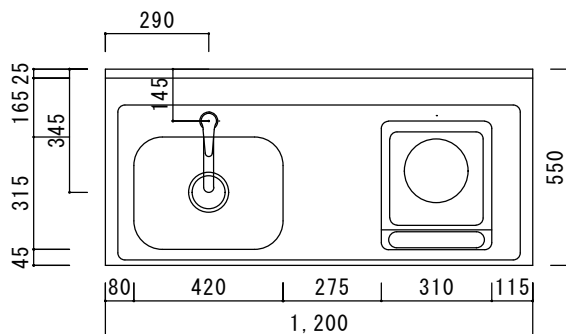

仕様表

ステンレストップ	天板 : SUS430 シンク : SUS430
扉	化粧パーティクルボード 部品 : 包丁差し(樹脂製)
サイドパネル	化粧パーティクルボード
バックパネル	プリント化粧MDF 点検口 : ビス止め
混合水栓	シングルレバー混合水栓
排水器具	小型ゴミ収納器 (防臭排水トラップ) ジャバラホース
熱機器	I H ヒーター IHC-B112 単相100V-1400W 15A-125V

	品名	縮尺	日付	図面番号
ニッサンハロー(株)	ハーフキッチンMKH-120D1L	1 : 15	2020.9.1	