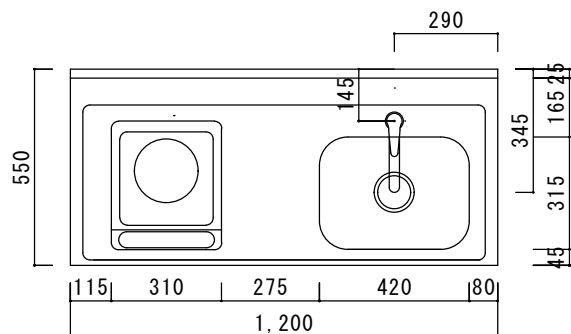

仕様表

ステンレストップ	天板：SUS430 シンク：SUS430
扉	化粧パーティクルボード 部品：包丁差し(樹脂製)
サイドパネル	化粧パーティクルボード
バックパネル	プリント化粧MDF 点検口：ビス止め
混合水栓	シングルレバー混合水栓
排水器具	小型ゴミ収納器（防臭排水トラップ） ジャバラホース
熱機器	I H ヒーター IHC-B112 単相100V-1400W 15A-125V

	品名	縮尺	日付	図面番号
ニッサンハロー(株)	ハーフキッチンMKH-120D1R	1:15	2020.9.1	