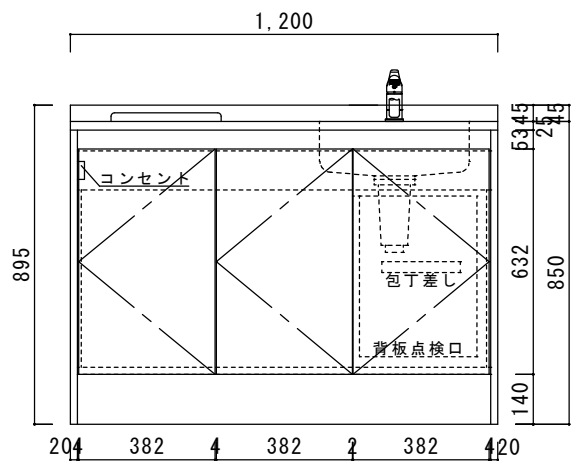

仕様表

ステンレストップ	天板：SUS430 シンク：SUS430
扉	化粧パーティクルボード 部品：包丁差し(樹脂製)
サイドパネル	化粧パーティクルボード
バックパネル	プリント化粧MDF 点検口：ビス止め
混合水栓	シングルレバー混合水栓
排水器具	小型ゴミ収納器（防臭排水トラップ） ジャバラホース
熱機器	I H ヒーター IHC-B112 単相100V-1400W 15A-125V

	品名	縮尺	日付	図面番号
ニッサンハロー(株)	ハーフキッチンMKH-120D1R	1:15	2020.9.1	