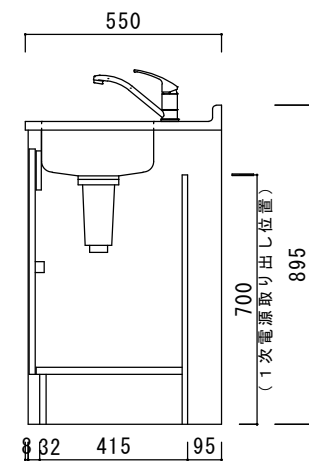

仕様表

ステンレストップ	天板：SUS430 シンク：SUS430
扉	化粧パーティクルボード 部品：包丁差し(樹脂製)
サイドパネル	化粧パーティクルボード
バックパネル	プリント化粧MDF 点検口：ビス止め
混合水栓	シングルレバー混合水栓
排水器具	小型ゴミ収納器（防臭排水トラップ） ジャバラホース
熱機器	I H ヒーター IHC-B112 単相100V-1400W 15A-125V

	品名	縮尺	日付	図面番号
ニッサンハロー(株)	ハーフキッチンMKH-120D1R	1:15	2020.9.1	