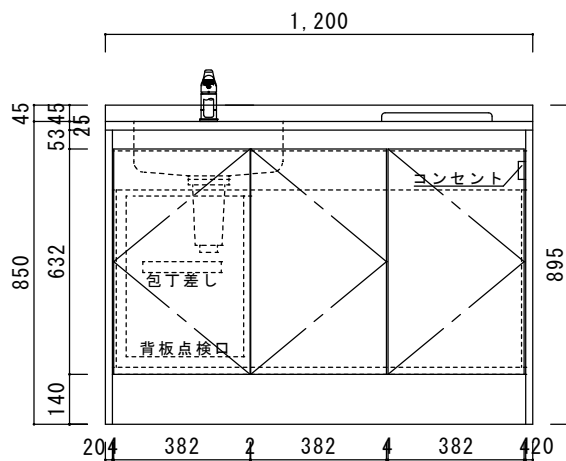

仕様表

ステンレストップ	天板 : SUS430 シンク : SUS430
扉	化粧パーティクルボード 部品 : 包丁差し(樹脂製)
サイドパネル	化粧パーティクルボード
バックパネル	プリント化粧MDF 点検口 : ビス止め
混合水栓	シングルレバー混合水栓
排水器具	小型ゴミ収納器 (防臭排水トラップ) ジャバラホース
熱機器	I H ヒーター IHC-B122 単相200V-2000W 15A-250V

	品名	縮尺	日付	図面番号
ニッサンハロー(株)	ハーキッチンMKH-120D2L	1 : 15	2020.9.1	