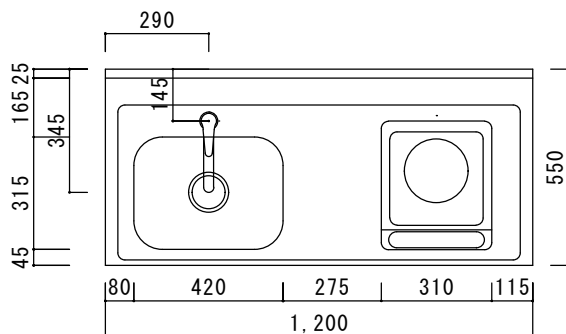

仕様表

ステンレストップ	天板 : SUS430 シンク : SUS430
扉	化粧パーティクルボード 部品 : 包丁差し(樹脂製)
サイドパネル	化粧パーティクルボード
バックパネル	プリント化粧MDF 点検口 : ビス止め
混合水栓	シングルレバー混合水栓
排水器具	小型ゴミ収納器 (防臭排水トラップ) ジャバラホース
熱機器	I H ヒーター IHC-B122 単相200V-2000W 15A-250V

	品名	縮尺	日付	図面番号
ニッサンハロー(株)	ハーキッチンMKH-120D2L	1 : 15	2020.9.1	