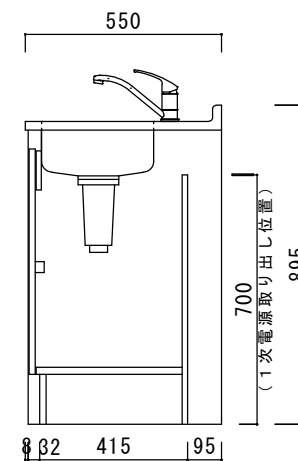

仕様表

ステンレストップ	天板 : SUS430 シンク : SUS430
扉	化粧パーティクルボード 部品 : 包丁差し(樹脂製)
サイドパネル	化粧パーティクルボード
バックパネル	プリント化粧MDF 点検口 : ビス止め
混合水栓	シングルレバー混合水栓
排水器具	小型ゴミ収納器 (防臭排水トラップ) ジャバラホース
熱機器	I H ヒーター IHC-B122 単相200V-2000W 15A-250V

	品名	縮尺	日付	図面番号
ニッサンハロー(株)	ハーキッチンMKH-120D2L	1 : 15	2020.9.1	