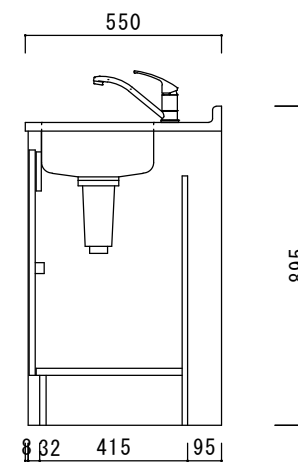

仕様表

ステンレストップ	天板：SUS430 シンク：SUS430
扉	化粧パーティクルボード 部品：包丁差し(樹脂製)
サイドパネル	化粧パーティクルボード
バックパネル	プリント化粧MDF 点検口：ビス止め
混合水栓	シングルレバー混合水栓
排水器具	小型ゴミ収納器（防臭排水トラップ） ジャバラホース
熱機器	無

	品名	縮尺	日付	図面番号
ニッサンハロー(株)	ハーフキッチンMKH-120FL	1:15	2020.9.1	