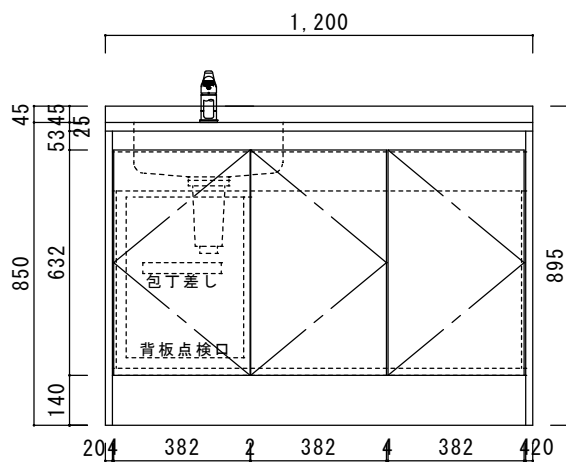

仕様表

ステンレストップ	天板：SUS430 シンク：SUS430
扉	化粧パーティクルボード 部品：包丁差し(樹脂製)
サイドパネル	化粧パーティクルボード
バックパネル	プリント化粧MDF 点検口：ビス止め
混合水栓	シングルレバー混合水栓
排水器具	小型ゴミ収納器（防臭排水トラップ） ジャバラホース
熱機器	無

	品名	縮尺	日付	図面番号
ニッサンハロー(株)	ハーフキッチンMKH-120FL	1:15	2020.9.1	