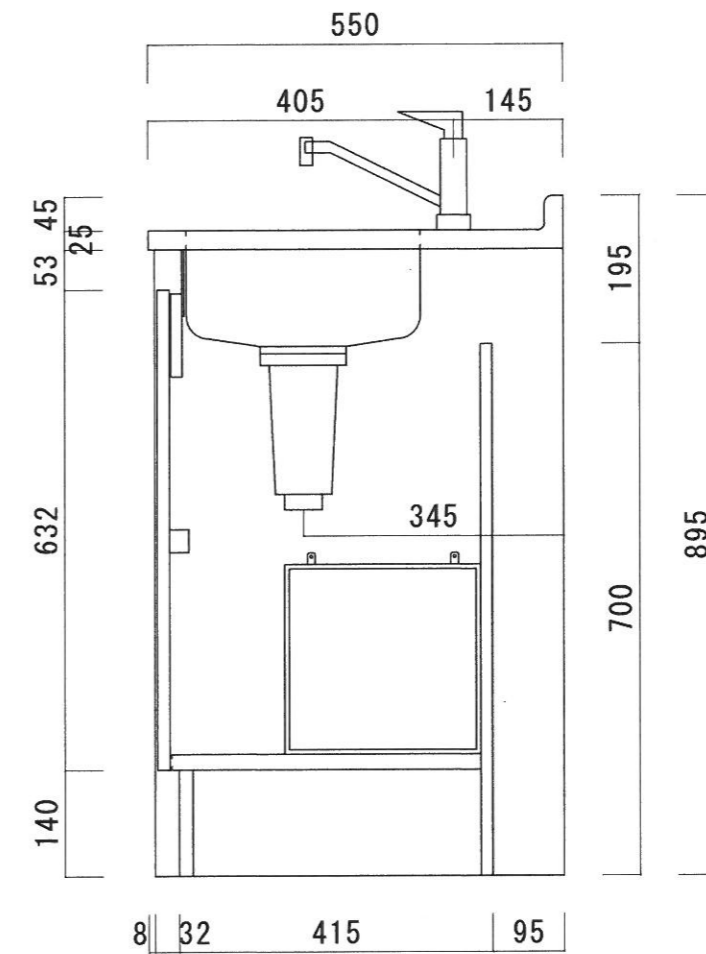

仕 様

天 板	SUS430-0.5T シンクSUS430-0.5T
本 体	カラー合板、両面フラッシュ
扉	ポリ合板、両面フラッシュ t=17
丁 番	ワンタッチ、スライド丁番
給水金具	シングルレバー、混合水栓
部 品	コーティング棚、W300*D260*H250
	包丁差し
排水金具	1 1 4パイ小型ゴミ収納器(防臭装置付) 2インチホース付 (2インチ、直管アダプターへの変更可能です。)
調理器具	無し

ニッサンハロー(株)	品 名 ハーフキッチン	品 番 MKH-120FL (熱機器無し)	縮 尺 1/10	承認	承認	承認	担 当	図 番 H-35
------------	----------------	--------------------------	-------------	----	----	----	-----	-------------