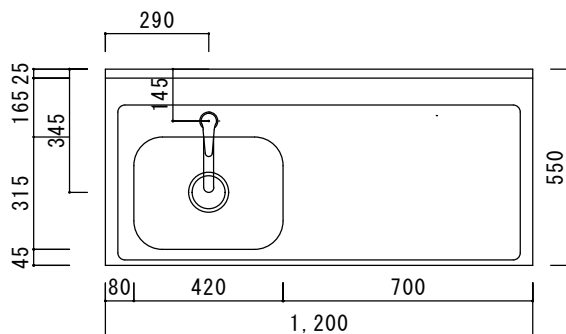

仕様表

ステンレストップ	天板：SUS430 シンク：SUS430
扉	化粧パーティクルボード 部品：包丁差し(樹脂製)
サイドパネル	化粧パーティクルボード
バックパネル	プリント化粧MDF 点検口：ビス止め
混合水栓	シングルレバー混合水栓
排水器具	小型ゴミ収納器（防臭排水トラップ） ジャバラホース
熱機器	無

	品名	縮尺	日付	図面番号
ニッサンハロー(株)	ハーフキッチンMKH-120FL	1:15	2020.9.1	