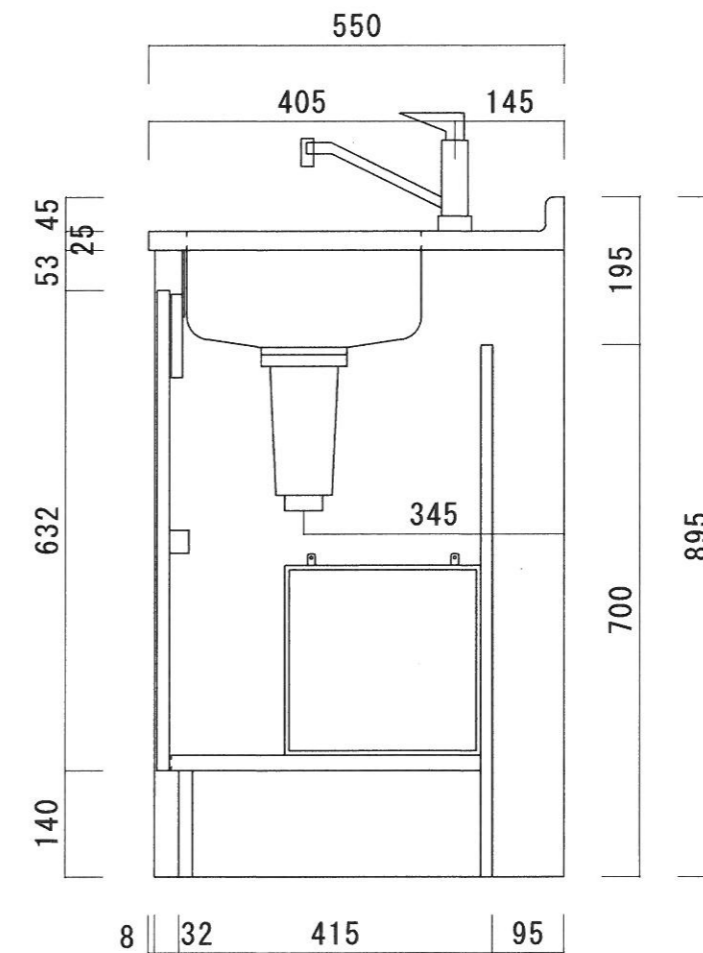

仕 様

天 板	SUS430-0.5T シンクSUS430-0.5T
本 体	カラー合板、両面フラッシュ
扉	ポリ合板、両面フラッシュ t=17
丁 番	ワンタッチ、スライド丁番
給水金具	シングルレバー、混合水栓
部 品	コーティング棚、W300*D260*H250
	包丁差し
排水金具	1 1 4パイ小型ゴミ収納器(防臭装置付) 2インチホース付 (2インチ、直管アダプターへの変更可能です。)
調理器具	無し

ニッサンハロー(株)	品 名 HALFキッチン	品 番 MKH-120F R (熱機器無し)	縮 尺 1/10	承認	承認	承認	担 当	図 番 H-32
------------	-----------------	---------------------------	-------------	----	----	----	-----	-------------