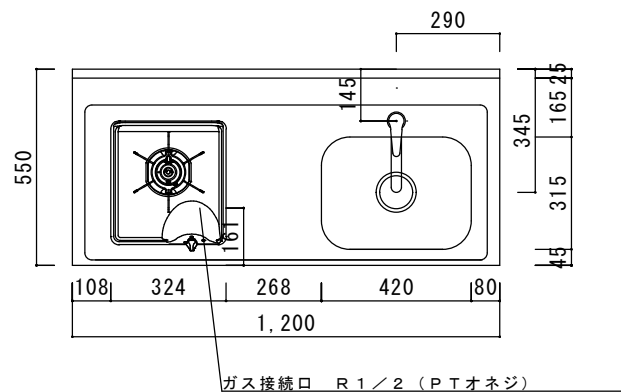

仕様表

ステンレストップ	天板：SUS430 シンク：SUS430
扉	化粧パーティクルボード 部品：包丁差し(樹脂製)
サイドパネル	化粧パーティクルボード
バックパネル	プリント化粧MDF 点検口：ビス止め
混合水栓	シングルレバー混合水栓
排水器具	小型ゴミ収納器(防臭排水トラップ) ジャバラホース
熱機器	ガスコンロ DC1004SA 13A/LP 2.56KW

	品名	縮尺	日付	図面番号
ニッサンハロー(株)	ハーキッチンMKH-120GR	1:15	2020.9.1	