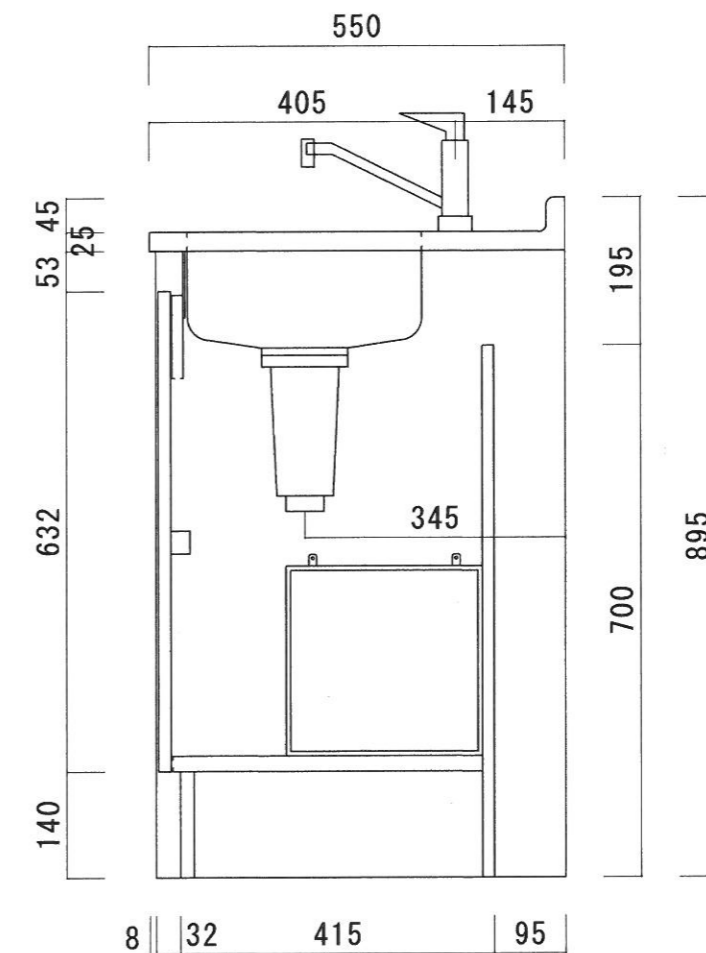

仕様

天板	SUS430-0.5T シンクSUS430-0.5T
本体	カラー合板、両面フラッシュ
扉	ポリ合板、両面フラッシュ t=17
丁番	ワンタッチ、スライド丁番
給水金具	シングルレバー、混合水栓
部品	コーティング棚、W300*D260*H250 包丁差し
排水金具	1 1/4インチ小型ゴミ収納器(防臭装置付) 2インチホース付 (2インチ、直管アダプターへの変更可能です。)
調理器具	ガスコンロ：(株)パロマ PD-1EH-B (都市ガス-2.95KW) (LPガス-2.45KW)

ニッサンハロー(株)	品名 ハーフキッチン	品番 MKH-120G R (ガス仕様)	縮尺 1/10	承認	承認	承認	担当	図番 H-26
------------	---------------	-------------------------	------------	----	----	----	----	------------