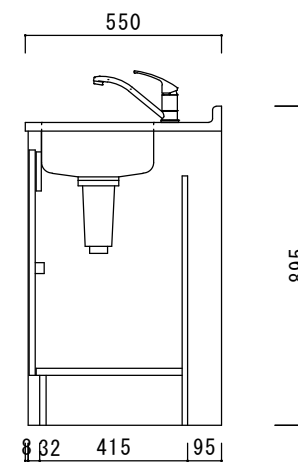

仕様表

ステンレストップ	天板：SUS430 シンク：SUS430
扉	化粧パーティクルボード 部品：包丁差し(樹脂製)
サイドパネル	化粧パーティクルボード
バックパネル	プリント化粧MDF 点検口：ビス止め
混合水栓	シングルレバー混合水栓
排水器具	小型ゴミ収納器(防臭排水トラップ) ジャバラホース
熱機器	ガスコンロ DC1004SA 13A/LP 2.56KW

	品名	縮尺	日付	図面番号
ニッサンハロー(株)	ハーキッチンMKH-120GR	1:15	2020.9.1	