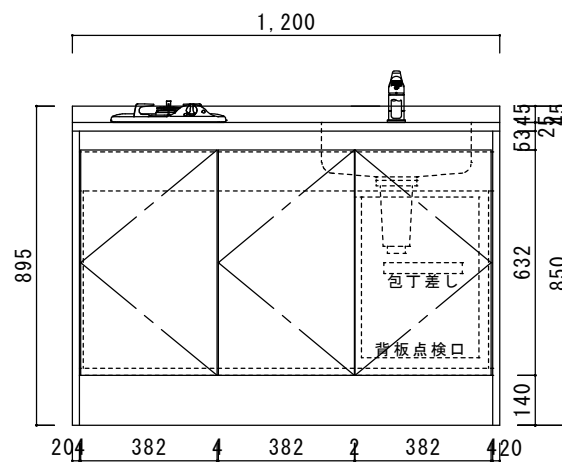

仕様表

ステンレストップ	天板：SUS430 シンク：SUS430
扉	化粧パーティクルボード 部品：包丁差し(樹脂製)
サイドパネル	化粧パーティクルボード
バックパネル	プリント化粧MDF 点検口：ビス止め
混合水栓	シングルレバー混合水栓
排水器具	小型ゴミ収納器(防臭排水トラップ) ジャバラホース
熱機器	ガスコンロ DC1004SA 13A/LP 2.56KW

	品名	縮尺	日付	図面番号
ニッサンハロー(株)	ハーキッチンMKH-120GR	1:15	2020.9.1	