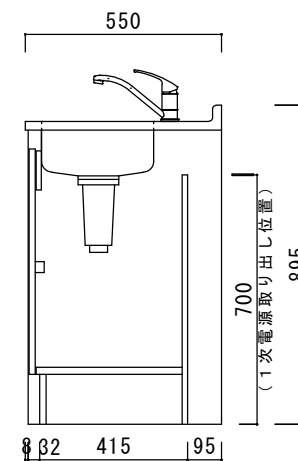

仕様表

ステンレストップ	天板：SUS430 シンク：SUS430
扉	化粧パーティクルボード 部品：包丁差し(樹脂製)
サイドパネル	化粧パーティクルボード
バックパネル	プリント化粧MDF 点検口：ビス止め
混合水栓	シングルレバー混合水栓
排水器具	小型ゴミ収納器（防臭排水トラップ） ジャバラホース
熱機器	プレートヒーター SPH-131S 単相100V-1300W 15A-125V

	品名	縮尺	日付	図面番号
ニッサンハロー(株)	ハーフキッチンMKH-120H1L	1:15	2020.9.1	