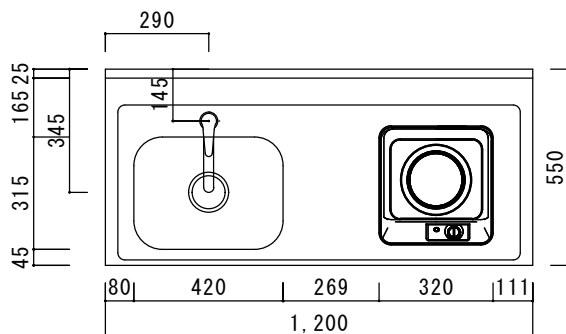

仕様表

ステンレストップ	天板：SUS430 シンク：SUS430
扉	化粧パーティクルボード 部品：包丁差し(樹脂製)
サイドパネル	化粧パーティクルボード
バックパネル	プリント化粧MDF 点検口：ビス止め
混合水栓	シングルレバー混合水栓
排水器具	小型ゴミ収納器（防臭排水トラップ） ジャバラホース
熱機器	プレートヒーター SPH-131S 単相100V-1300W 15A-125V

	品名	縮尺	日付	図面番号
ニッサンハロー(株)	ハーフキッチンMKH-120H1L	1:15	2020.9.1	