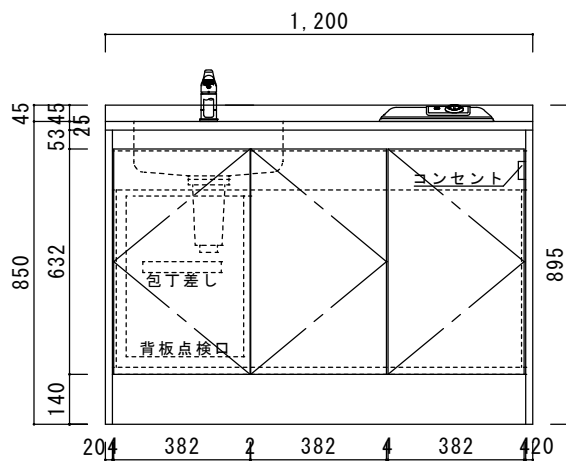

仕様表

ステンレストップ	天板：SUS430 シンク：SUS430
扉	化粧パーティクルボード 部品：包丁差し(樹脂製)
サイドパネル	化粧パーティクルボード
バックパネル	プリント化粧MDF 点検口：ビス止め
混合水栓	シングルレバー混合水栓
排水器具	小型ゴミ収納器（防臭排水トラップ） ジャバラホース
熱機器	プレートヒーター SPH-131S 単相100V-1300W 15A-125V

	品名	縮尺	日付	図面番号
ニッサンハロー(株)	ハーフキッチンMKH-120H1L	1:15	2020.9.1	