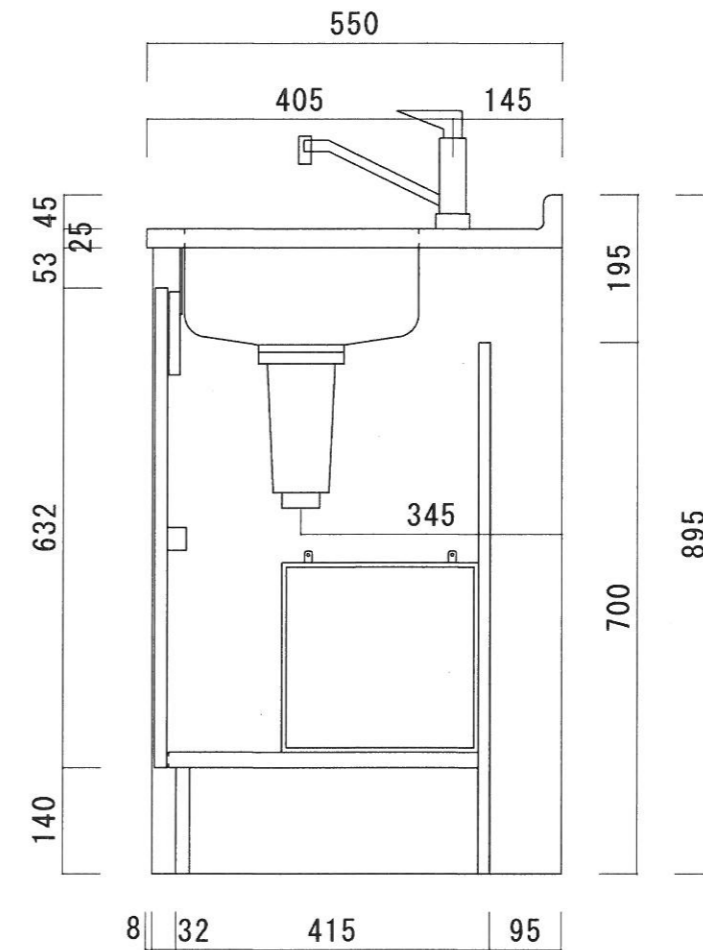

仕様

天板	SUS430-0.5T シンクSUS430-0.5T
本体	カラー合板、両面フラッシュ
扉	ポリ合板、両面フラッシュ t=17
丁番	ワンタッチ、スライド丁番
給水金具	シングルレバー、混合水栓
部品	コーティング棚、W300*D260*H250 包丁差し
排水金具	1 1/4パイ小型ゴミ収納器(防臭装置付) 2インチホース付 (2インチ、直管アダプターへの変更可能です。)
調理器具	プレートヒーター三化工業、SPH-131S 100V-1300W (15A-125V)

ニッサンハロー(株)	品名 ハーフキッチン	品番 MKH-120H1 R (プレートヒーター100V)	縮尺 1/10	承認	承認	承認	担当	図番 H-14
------------	---------------	----------------------------------	------------	----	----	----	----	------------