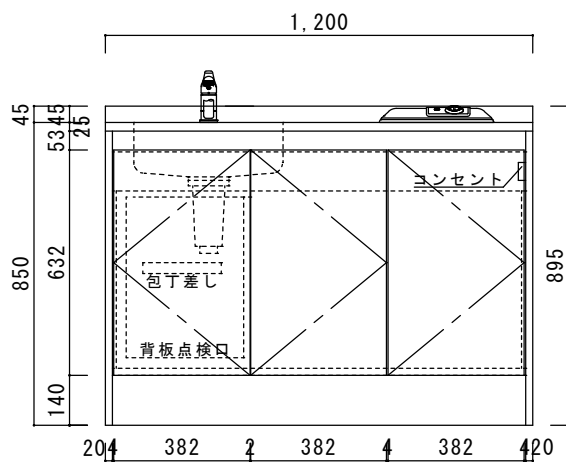

仕様表

ステンレストップ	天板：SUS430 シンク：SUS430
扉	化粧パーティクルボード 部品：包丁差し(樹脂製)
サイドパネル	化粧パーティクルボード
バックパネル	プリント化粧MDF 点検口：ビス止め
混合水栓	シングルレバー混合水栓
排水器具	小型ゴミ収納器（防臭排水トラップ） ジャバラホース
熱機器	プレートヒーター SPH-231S 単相200V-1500W 15A-250V

	品名	縮尺	日付	図面番号
ニッサンハロー(株)	ハーフキッチンMKH-120H2L	1:15	2020.9.1	