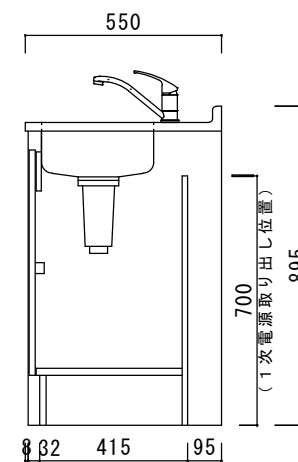

仕様表

ステンレストップ	天板：SUS430 シンク：SUS430
扉	化粧パーティクルボード 部品：包丁差し(樹脂製)
サイドパネル	化粧パーティクルボード
バックパネル	プリント化粧MDF 点検口：ビス止め
混合水栓	シングルレバー混合水栓
排水器具	小型ゴミ収納器（防臭排水トラップ） ジャバラホース
熱機器	プレートヒーター SPH-231S 単相200V-1500W 15A-250V

	品名	縮尺	日付	図面番号
ニッサンハロー(株)	ハーフキッチンMKH-120H2L	1:15	2020.9.1	