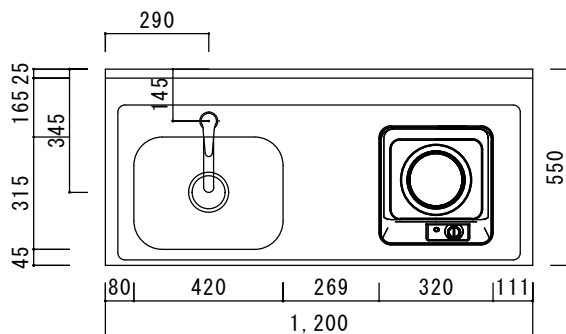

仕様表

ステンレストップ	天板：SUS430 シンク：SUS430
扉	化粧パーティクルボード 部品：包丁差し(樹脂製)
サイドパネル	化粧パーティクルボード
バックパネル	プリント化粧MDF 点検口：ビス止め
混合水栓	シングルレバー混合水栓
排水器具	小型ゴミ収納器（防臭排水トラップ） ジャバラホース
熱機器	プレートヒーター SPH-231S 単相200V-1500W 15A-250V

	品名	縮尺	日付	図面番号
ニッサンハロー(株)	ハーフキッチンMKH-120H2L	1:15	2020.9.1	