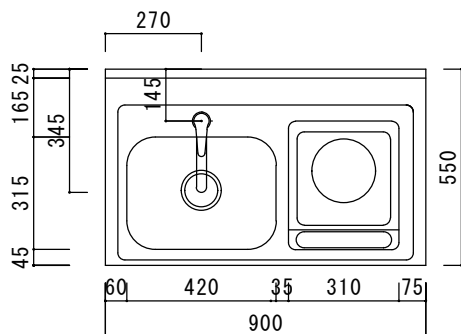

仕様表

ステンレストップ	天板：SUS430 シンク：SUS430
扉	化粧パーティクルボード 部品：包丁差し(樹脂製)
サイドパネル	化粧パーティクルボード
バックパネル	プリント化粧MDF 点検口：ビス止め
混合水栓	シングルレバー混合水栓
排水器具	小型ゴミ収納器（防臭排水トラップ） ジャバラホース
熱機器	I H ヒーター IHC-B112 単相100V-1400W 15A-125V

	品名	縮尺	日付	図面番号
ニッサンハロー(株)	ハーフキッチンMKH-90D1L	1:15	2020.9.1	