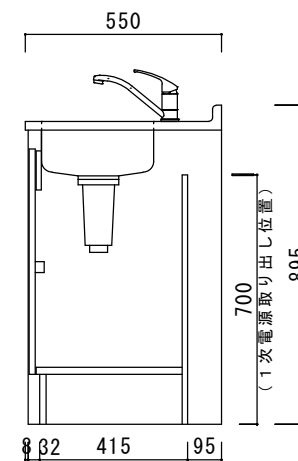

仕様表

ステンレストップ	天板：SUS430 シンク：SUS430
扉	化粧パーティクルボード 部品：包丁差し(樹脂製)
サイドパネル	化粧パーティクルボード
バックパネル	プリント化粧MDF 点検口：ビス止め
混合水栓	シングルレバー混合水栓
排水器具	小型ゴミ収納器（防臭排水トラップ） ジャバラホース
熱機器	I H ヒーター IHC-B112 単相100V-1400W 15A-125V

	品名	縮尺	日付	図面番号
ニッサンハロー(株)	ハーフキッチンMKH-90D1L	1:15	2020.9.1	