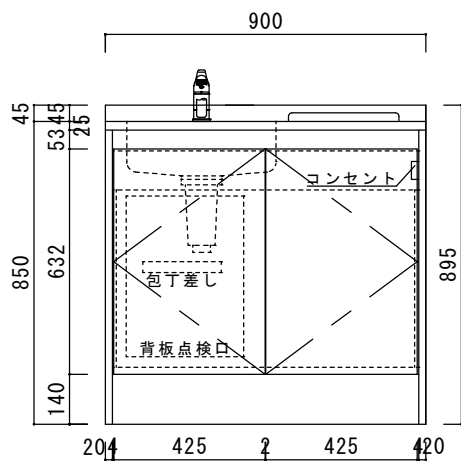

仕様表

ステンレストップ	天板：SUS430 シンク：SUS430
扉	化粧パーティクルボード 部品：包丁差し(樹脂製)
サイドパネル	化粧パーティクルボード
バックパネル	プリント化粧MDF 点検口：ビス止め
混合水栓	シングルレバー混合水栓
排水器具	小型ゴミ収納器（防臭排水トラップ） ジャバラホース
熱機器	I H ヒーター IHC-B112 単相100V-1400W 15A-125V

	品名	縮尺	日付	図面番号
ニッサンハロー(株)	ハーフキッチンMKH-90D1L	1:15	2020.9.1	