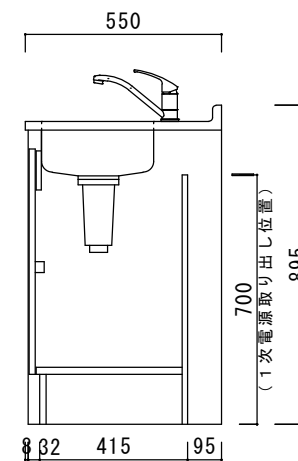

仕様表

ステンレストップ	天板 : SUS430 シンク : SUS430
扉	化粧パーティクルボード 部品 : 包丁差し(樹脂製)
サイドパネル	化粧パーティクルボード
バックパネル	プリント化粧MDF 点検口 : ビス止め
混合水栓	シングルレバー混合水栓
排水器具	小型ゴミ収納器 (防臭排水トラップ) ジャバラホース
熱機器	I H ヒーター IHC-B112 単相100V-1400W 15A-125V

	品名	縮尺	日付	図面番号
ニッサンハロー(株)	ハーキッチンMKH-90D1R	1 : 15	2020.9.1	