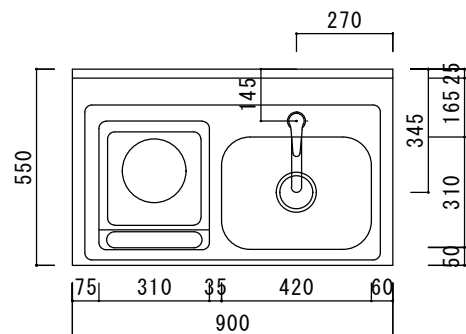

仕様表

ステンレストップ	天板 : SUS430 シンク : SUS430
扉	化粧パーティクルボード 部品 : 包丁差し(樹脂製)
サイドパネル	化粧パーティクルボード
バックパネル	プリント化粧MDF 点検口 : ビス止め
混合水栓	シングルレバー混合水栓
排水器具	小型ゴミ収納器 (防臭排水トラップ) ジャバラホース
熱機器	I H ヒーター IHC-B112 単相100V-1400W 15A-125V

	品名	縮尺	日付	図面番号
ニッサンハロー(株)	ハーキッチンMKH-90D1R	1 : 15	2020.9.1	