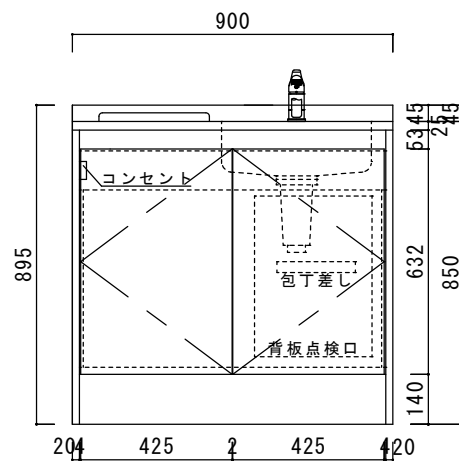

仕様表

ステンレストップ	天板 : SUS430 シンク : SUS430
扉	化粧パーティクルボード 部品 : 包丁差し(樹脂製)
サイドパネル	化粧パーティクルボード
バックパネル	プリント化粧MDF 点検口 : ビス止め
混合水栓	シングルレバー混合水栓
排水器具	小型ゴミ収納器 (防臭排水トラップ) ジャバラホース
熱機器	I H ヒーター IHC-B112 単相100V-1400W 15A-125V

	品名	縮尺	日付	図面番号
ニッサンハロー(株)	ハーキッチンMKH-90D1R	1 : 15	2020.9.1	