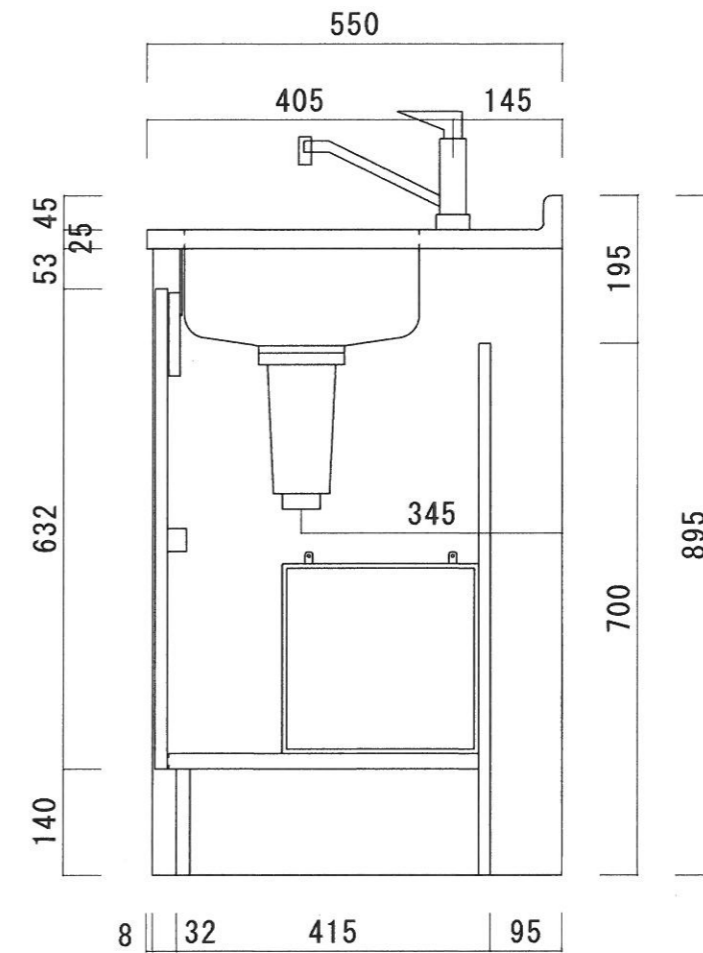

仕 様

天 板	SUS430-0.5T シンクSUS430-0.5T
本 体	カラー合板、両面フラッシュ
扉	ポリ合板、両面フラッシュ t=17
丁 番	ワンタッチ、スライド丁番
給水金具	シングルレバー、混合水栓
部 品	コーティング棚、W300*D260*H250
	包丁差し
排水金具	114パイ小型ゴミ収納器(防臭装置付) 2インチホース付 (2インチ、直管アダプターへの変更可能です。)
調理器具	IHヒーター 三化工業、SIH-B113A 100V-1300W (15A-125V)

ニッサンハロー(株)	品 名 ハーフキッチン	品 番 MKH-90D1 R (IHヒーター-100V)	縮 尺 1/10	承認	承認	承認	担 当	図 番 H-01
------------	----------------	---------------------------------	-------------	----	----	----	-----	-------------