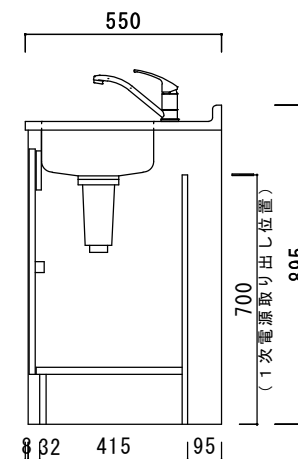

仕様表

ステンレストップ	天板：SUS430 シンク：SUS430
扉	化粧パーティクルボード 部品：包丁差し(樹脂製)
サイドパネル	化粧パーティクルボード
バックパネル	プリント化粧MDF 点検口：ビス止め
混合水栓	シングルレバー混合水栓
排水器具	小型ゴミ収納器（防臭排水トラップ） ジャバラホース
熱機器	プレートヒーター SPH-131S 単相100V-1300W 15A-125V

	品名	縮尺	日付	図面番号
ニッサンハロー(株)	ハーフキッチンMKH-90H1L	1:15	2020.9.1	