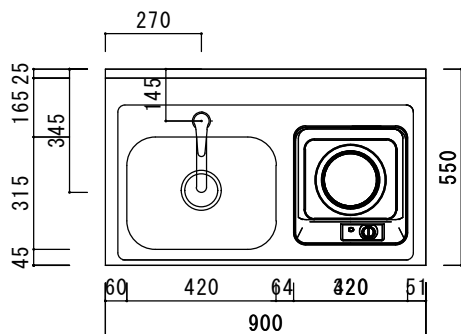

仕様表

ステンレストップ	天板：SUS430 シンク：SUS430
扉	化粧パーティクルボード 部品：包丁差し(樹脂製)
サイドパネル	化粧パーティクルボード
バックパネル	プリント化粧MDF 点検口：ビス止め
混合水栓	シングルレバー混合水栓
排水器具	小型ゴミ収納器（防臭排水トラップ） ジャバラホース
熱機器	プレートヒーター SPH-131S 単相100V-1300W 15A-125V

	品名	縮尺	日付	図面番号
ニッサンハロー(株)	ハーフキッチンMKH-90H1L	1:15	2020.9.1	