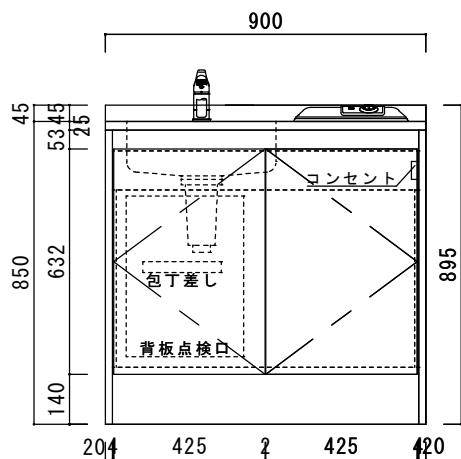

仕様表

ステンレストップ	天板：SUS430 シンク：SUS430
扉	化粧パーティクルボード 部品：包丁差し(樹脂製)
サイドパネル	化粧パーティクルボード
バックパネル	プリント化粧MDF 点検口：ビス止め
混合水栓	シングルレバー混合水栓
排水器具	小型ゴミ収納器（防臭排水トラップ） ジャバラホース
熱機器	プレートヒーター SPH-131S 単相100V-1300W 15A-125V

	品名	縮尺	日付	図面番号
ニッサンハロー(株)	ハーフキッチンMKH-90H1L	1:15	2020.9.1	