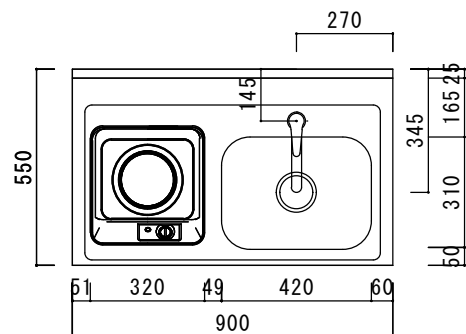

仕様表

ステンレストップ	天板：SUS430 シンク：SUS430
扉	化粧パーティクルボード 部品：包丁差し(樹脂製)
サイドパネル	化粧パーティクルボード
バックパネル	プリント化粧MDF 点検口：ビス止め
混合水栓	シングルレバー混合水栓
排水器具	小型ゴミ収納器（防臭排水トラップ） ジャバラホース
熱機器	プレートヒーター SPH-131S 単相100V-1300W 15A-125V

	品名	縮尺	日付	図面番号
ニッサンハロー(株)	ハーフキッチンMKH-90H1R	1:15	2020.9.1	