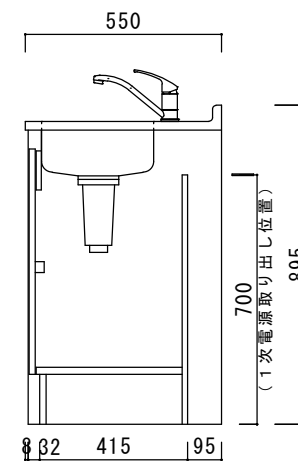

仕様表

ステンレストップ	天板：SUS430 シンク：SUS430
扉	化粧パーティクルボード 部品：包丁差し(樹脂製)
サイドパネル	化粧パーティクルボード
バックパネル	プリント化粧MDF 点検口：ビス止め
混合水栓	シングルレバー混合水栓
排水器具	小型ゴミ収納器（防臭排水トラップ） ジャバラホース
熱機器	プレートヒーター SPH-131S 単相100V-1300W 15A-125V

	品名	縮尺	日付	図面番号
ニッサンハロー(株)	ハーフキッチンMKH-90H1R	1:15	2020.9.1	