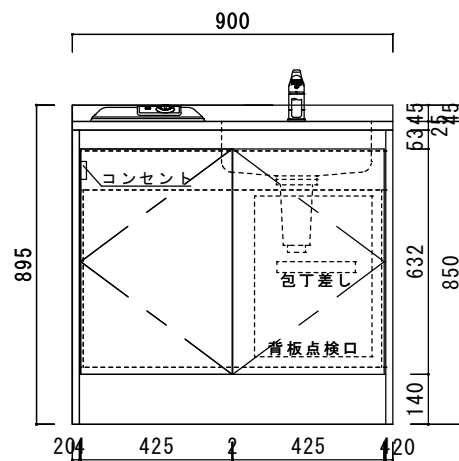

仕様表

ステンレストップ	天板：SUS430 シンク：SUS430
扉	化粧パーティクルボード 部品：包丁差し(樹脂製)
サイドパネル	化粧パーティクルボード
バックパネル	プリント化粧MDF 点検口：ビス止め
混合水栓	シングルレバー混合水栓
排水器具	小型ゴミ収納器（防臭排水トラップ） ジャバラホース
熱機器	プレートヒーター SPH-131S 単相100V-1300W 15A-125V

	品名	縮尺	日付	図面番号
ニッサンハロー(株)	ハーフキッチンMKH-90H1R	1:15	2020.9.1	