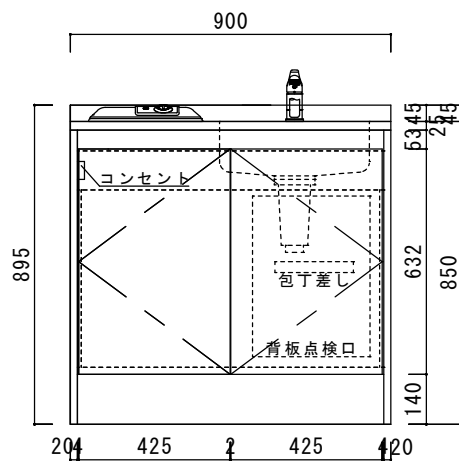

仕様表

ステンレストップ	天板：SUS430 シンク：SUS430
扉	化粧パーティクルボード 部品：包丁差し(樹脂製)
サイドパネル	化粧パーティクルボード
バックパネル	プリント化粧MDF 点検口：ビス止め
混合水栓	シングルレバー混合水栓
排水器具	小型ゴミ収納器（防臭排水トラップ） ジャバラホース
熱機器	プレートヒーター SPH-231S 単相200V-1500W 15A-250V

	品名	縮尺	日付	図面番号
ニッサンハロー(株)	ハーキッチンMKH-90H2R	1:15	2020.9.1	