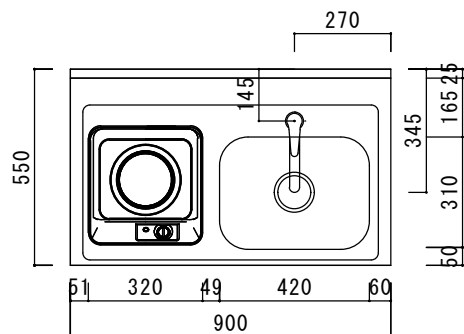

仕様表

ステンレストップ	天板：SUS430 シンク：SUS430
扉	化粧パーティクルボード 部品：包丁差し(樹脂製)
サイドパネル	化粧パーティクルボード
バックパネル	プリント化粧MDF 点検口：ビス止め
混合水栓	シングルレバー混合水栓
排水器具	小型ゴミ収納器（防臭排水トラップ） ジャバラホース
熱機器	プレートヒーター SPH-231S 単相200V-1500W 15A-250V

	品名	縮尺	日付	図面番号
ニッサンハロー(株)	ハーキッチンMKH-90H2R	1:15	2020.9.1	