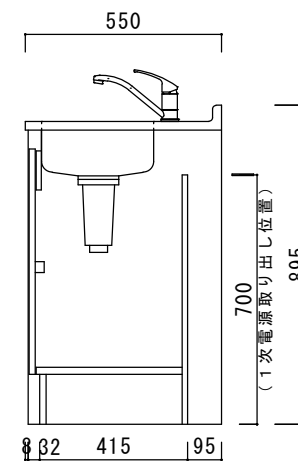

仕様表

ステンレストップ	天板：SUS430 シンク：SUS430
扉	化粧パーティクルボード 部品：包丁差し(樹脂製)
サイドパネル	化粧パーティクルボード
バックパネル	プリント化粧MDF 点検口：ビス止め
混合水栓	シングルレバー混合水栓
排水器具	小型ゴミ収納器（防臭排水トラップ） ジャバラホース
熱機器	プレートヒーター SPH-231S 単相200V-1500W 15A-250V

	品名	縮尺	日付	図面番号
ニッサンハロー(株)	ハーキッチンMKH-90H2R	1:15	2020.9.1	