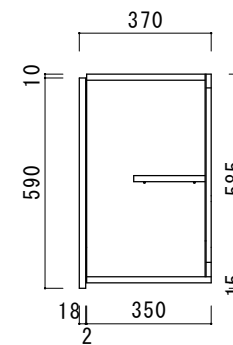

仕様表

天板	プリント合板 (内部)
側板	化粧MDF
底板	プリント合板
背板	プリント合板 (内部)
扉	ポリ合板 (外部) プリント合板 (内部)
棚板	プリント合板

左吊元・右吊元あり

	品名	縮尺				日付	図面番号
ニッサンハロー(株)	吊戸棚MT-30 右吊元	1:15				2020.7.1	