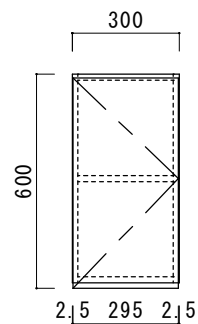

仕様表

天板	プリント合板 (内部)
側板	化粧MDF
底板	プリント合板
背板	プリント合板 (内部)
扉	ポリ合板 (外部) プリント合板 (内部)
棚板	プリント合板

左吊元・右吊元あり

	品名	縮尺				日付	図面番号
ニッサンハロー(株)	吊戸棚MT-30 右吊元	1:15				2020.7.1	