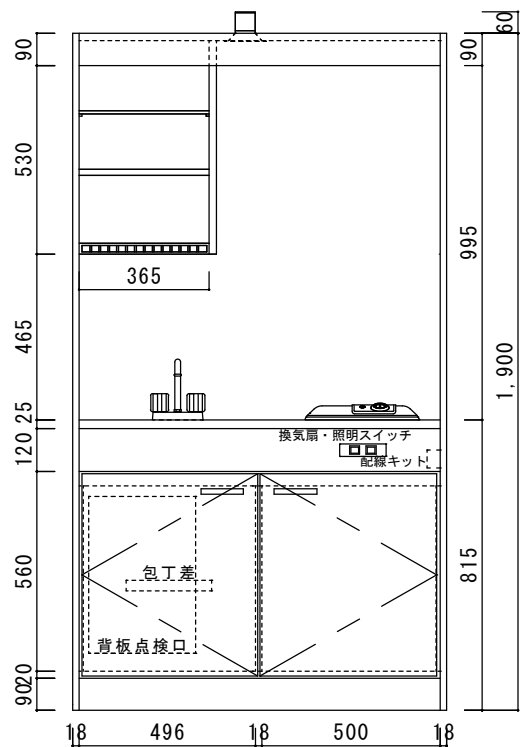

仕様表

ステンレストップ	天板：SUS430 シンク：SUS430
扉	化粧パーティクルボード
	化粧パーティクルボード
	部品：包丁差し(樹脂製)
	点検口：ビス止め
サイドパネル (コンロ側)	上部：外面化粧パーティクルボード 内面化粧不燃板
	下部：化粧パーティクルボード
サイドパネル (シンク側)	上部：化粧パーティクルボード 下部：化粧パーティクルボード
天井パネル	内面化粧不燃板
バックパネル	上部：内面化粧不燃板 下部：プリント化粧MDF
幕板	化粧パーティクルボード
食器棚	化粧パーティクルボード (棚板一段)
水切棚	ポリエチレンコーティング棚
照明器具	4. 6WLEDダウンライト
混合水栓	2バルブ混合水栓
排水器具	小型ゴミ収納器 (防臭排水トラップ)
	ジャバラホース
熱機器	プレートヒーター SPH-131S 単相100V-1300W 15A-125V
換気扇	オプション
冷蔵庫	オプション
電源アース線は本体後部コンロ下部に取出しの事	

正面小口カバー取付後W=1,052

メーカー	品名	縮尺	日付	図面番号
ニッサンハロー(株)	ミニキッチンMW-105H1L 扉タイプ	1:15	2020.7.1	MW10511