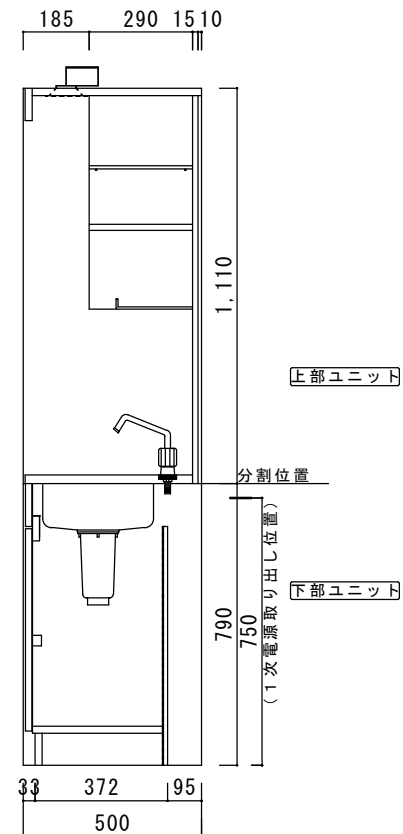

仕様表

ステンレストップ	天板：SUS430 シンク：SUS430
扉	化粧パーティクルボード
	化粧パーティクルボード
	部品：包丁差し(樹脂製)
	点検口：ビス止め
サイドパネル (コンロ側)	上部：外面化粧パーティクルボード 内面化粧不燃板
	下部：化粧パーティクルボード
サイドパネル (シンク側)	上部：化粧パーティクルボード 下部：化粧パーティクルボード
天井パネル	内面化粧不燃板
バックパネル	上部：内面化粧不燃板 下部：プリント化粧MDF
幕板	化粧パーティクルボード
食器棚	化粧パーティクルボード (棚板一段)
水切棚	ポリエチレンコーティング棚
照明器具	4. 6WLEDダウンライト
混合水栓	2バルブ混合水栓
排水器具	小型ゴミ収納器 (防臭排水トラップ)
	ジャバラホース
熱機器	プレートヒーター SPH-131S 単相100V-1300W 15A-125V
換気扇	オプション
冷蔵庫	オプション
電源アース線は本体後部コンロ下部に取出しの事	

正面小口カバー取付後W=1,052

メーカー	品名	縮尺	日付	図面番号
ニッサンハロー(株)	ミニキッチンMW-105H1L 扉タイプ	1:15	2020.7.1	MW10511