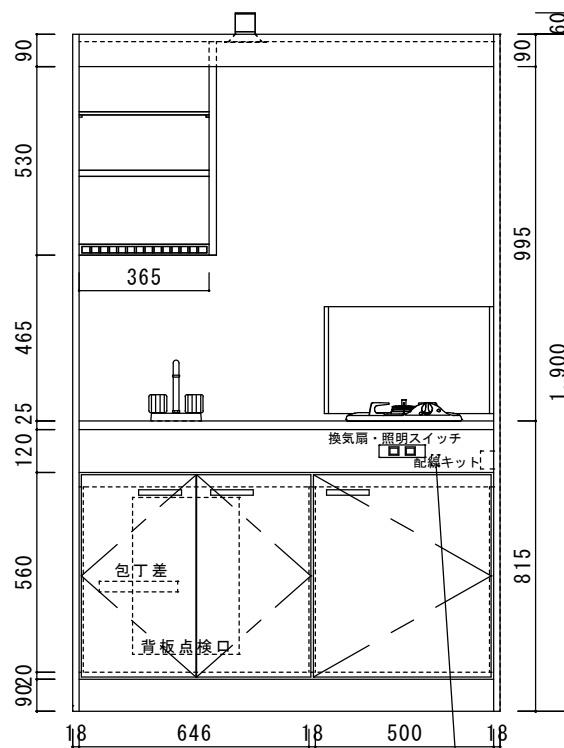

ガス接続口 R1/2 (PTオネジ)

仕様表

ステンレストップ	天板：SUS430 シンク：SUS430
扉	化粧パーティクルボード
	化粧パーティクルボード
	部品：包丁差し(樹脂製)
	点検口：ビス止め
サイドパネル (コンロ側)	上部：外面化粧パーティクルボード 内面化粧不燃板
	下部：化粧パーティクルボード
サイドパネル (シンク側)	上部：化粧パーティクルボード 下部：化粧パーティクルボード
天井パネル	内面化粧不燃板
バックパネル	上部：内面化粧不燃板 下部：プリント化粧MDF
幕板	化粧パーティクルボード
食器棚	化粧パーティクルボード (棚板一段)
水切棚	ポリエチレンコーティング棚
照明器具	4.6WLEDダウンライト
混合水栓	2バルブ混合水栓
排水器具	小型ゴミ収納器 (防臭排水トラップ)
	ジャバラホース
熱機器	ガスコンロ DC1004SA
	13A/LP 2.56KW
換気扇	オプション
冷蔵庫	オプション
電源アース線は本体後部コンロ下部に取出しの事	

正面小口カバー取付後W=1,202

ガス接続口 R1/2 (PTオネジ)

品名	縮尺	日付	図面番号
ニッサンハロー(株)	1:15	2022.1.1	MW12051-
品名	ミニキッチンMW-120GL 扉タイプ		