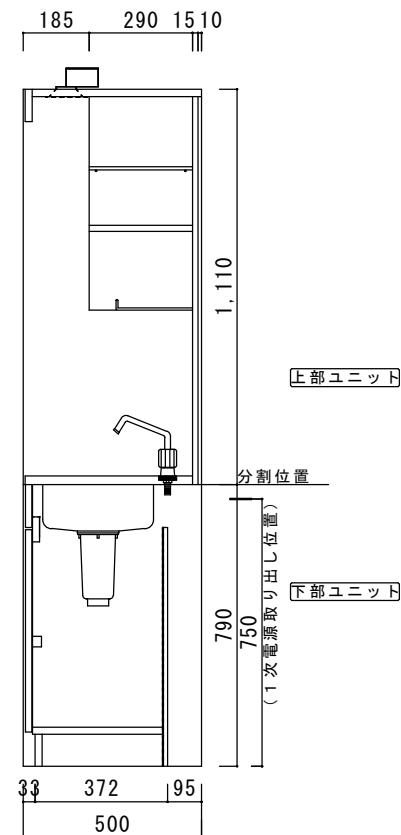

ガス接続口 R1/2 (PTオネジ)

仕様表

ステンレストップ	天板：SUS430 シンク：SUS430
扉	化粧パーティクルボード
	化粧パーティクルボード
	部品：包丁差し(樹脂製)
	点検口：ビス止め
サイドパネル (コンロ側)	上部：外面化粧パーティクルボード 内面化粧不燃板
	下部：化粧パーティクルボード
サイドパネル (シンク側)	上部：化粧パーティクルボード 下部：化粧パーティクルボード
天井パネル	内面化粧不燃板
バックパネル	上部：内面化粧不燃板 下部：プリント化粧MDF
幕板	化粧パーティクルボード
食器棚	化粧パーティクルボード (棚板一段)
水切棚	ポリエチレンコーティング棚
照明器具	4.6WLEDダウンライト
混合水栓	2バルブ混合水栓
排水器具	小型ゴミ収納器 (防臭排水トラップ)
	ジャバラホース
熱機器	ガスコンロ DC1004SA
	13A/LP 2.56KW
換気扇	オプション
冷蔵庫	オプション
電源アース線は本体後部コンロ下部に取出しの事	

正面小口カバー取付後W=1,202

ガス接続口 R1/2 (PTオネジ)

品名	縮尺	日付	図面番号
ニッサンハロー(株)	1:15	2022.1.1	MW12051-
品名	ミニキッチンMW-120GL 扉タイプ		