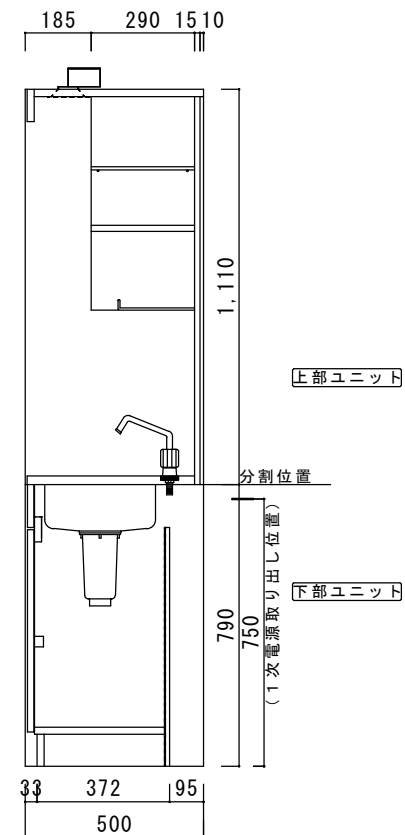

仕様表

ステンレストップ	天板：SUS430 シンク：SUS430
扉	化粧パーティクルボード
	化粧パーティクルボード
	部品：包丁差し(樹脂製)
	点検口：ビス止め
サイドパネル (コンロ側)	上部：外面化粧パーティクルボード 内面化粧不燃板
	下部：化粧パーティクルボード
サイドパネル (シンク側)	上部：化粧パーティクルボード 下部：化粧パーティクルボード
天井パネル	内面化粧不燃板
バックパネル	上部：内面化粧不燃板 下部：プリント化粧MDF
幕板	化粧パーティクルボード
食器棚	化粧パーティクルボード (棚板一段)
水切棚	ポリエチレンコーティング棚
照明器具	4. 6WLEDダウンライト
混合水栓	2バルブ混合水栓
排水器具	小型ゴミ収納器 (防臭排水トラップ)
	ジャバラホース
熱機器	プレートヒーター SPH-131S 単相100V-1300W 15A-125V
換気扇	オプション
冷蔵庫	オプション
電源アース線は本体後部コンロ下部に取出しの事	

正面小口カバー取付後W=1,202

メーカー	品名	縮尺	日付	図面番号
ニッサンハロー(株)	ミニキッチンMW-120H1L 扉タイプ	1:15	2022.1.1	MW12011-