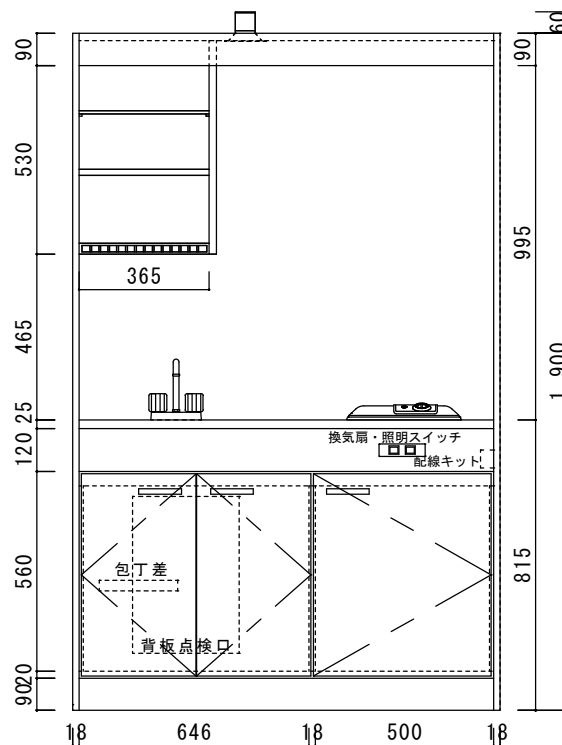

仕様表

ステンレストップ	天板：SUS430 シンク：SUS430
扉	化粧パーティクルボード
	化粧パーティクルボード
	部品：包丁差し(樹脂製)
	点検口：ビス止め
サイドパネル (コンロ側)	上部：外面化粧パーティクルボード 内面化粧不燃板
	下部：化粧パーティクルボード
サイドパネル (シンク側)	上部：化粧パーティクルボード 下部：化粧パーティクルボード
天井パネル	内面化粧不燃板
バックパネル	上部：内面化粧不燃板 下部：プリント化粧MDF
幕板	化粧パーティクルボード
食器棚	化粧パーティクルボード (棚板一段)
水切棚	ポリエチレンコーティング棚
照明器具	4. 6WLEDダウンライト
混合水栓	2バルブ混合水栓
排水器具	小型ゴミ収納器 (防臭排水トラップ)
	ジャバラホース
熱機器	プレートヒーター SPH-131S 単相100V-1300W 15A-125V
換気扇	オプション
冷蔵庫	オプション
電源アース線は本体後部コンロ下部に取出しの事	

正面小口カバー取付後W=1,202

メーカー	品名	縮尺	日付	図面番号
ニッサンハロー(株)	ミニキッチンMW-120H1L 扉タイプ	1:15	2022.1.1	MW12011-