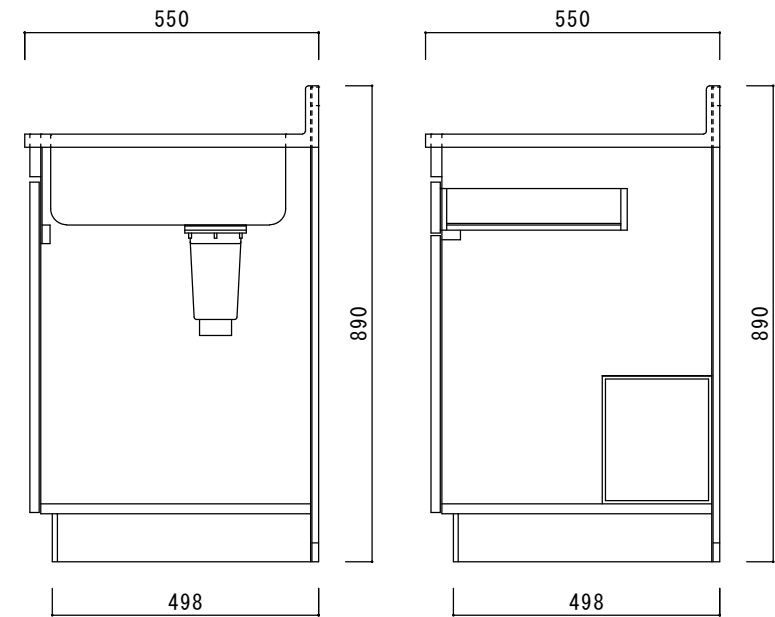

仕 様

天板	SUS430
排水器具	115φ小型ゴミ収納器 ジャバラホース付き
側板	化粧MDF
底板	プリント合板(内部)
背板	プリント合板(内部)
前板	ポリ合板(外部)
ケコミ板	カラー合板
扉	ポリ合板(外部) プリント合板(内部)
丁番	キャビネット丁番
取手	樹脂製 一文字取手
包丁差し	樹脂製
L棚	コーティング棚

		品名	縮尺			日付	図面番号
ニッサンハロー(株)		流し台N55-100L	1:10			2022.7.1	