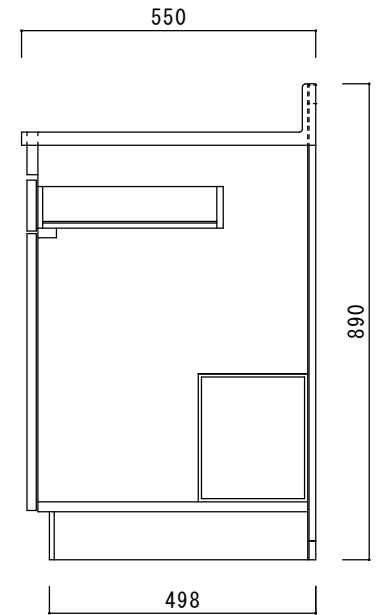

仕 様

天板	SUS430
排水器具	115φ小型ゴミ収納器 ジャバラホース付き
側板	化粧MDF
底板	プリント合板(内部)
背板	プリント合板(内部)
前板	ポリ合板(外部)
ケコミ板	カラー合板
扉	ポリ合板(外部) プリント合板(内部)
丁番	キャビネット丁番
取手	樹脂製 一文字取手
包丁差し	樹脂製
L棚	コーティング棚

ニッサンハロー(株)	品名 流し台N55-100R	縮尺 1:10	日付 2022.7.1	図面番号
------------	-------------------	------------	----------------	------