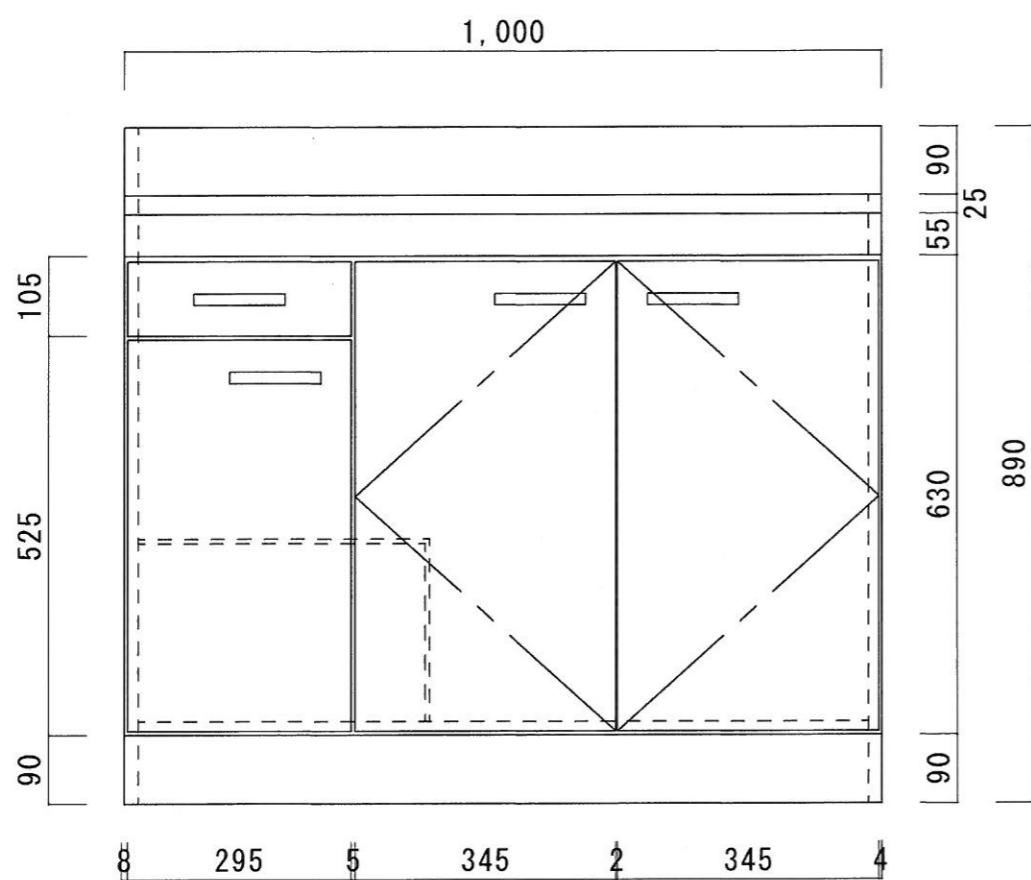

仕 様

天 板	SUS430 0.4T (シンク0.4T) L天0.3T
側 板	片面フラッシュ カラー合板 (外部)
底 板	片面フラッシュ カラー合板 (内部)
背 板	片面フラッシュ ラワン合板 (内部)
前 板	片面フラッシュ ポリ合板 (外部)
扉	両面フラッシュ ポリ合板 (外部) ラワン合板 (内部)
ケコミ板	T=9 カラー合板 (こげ茶)
排水金具	防臭装置付小型ゴミ収納器 (ジャバラホース付) (40A 直管アダプターとの交換も可能です)
コーティング 棚	W=385*D=230*H=240
丁 番	軸回し丁番
取 手	樹脂製 一文字取手

ニッサンハロー(株)	品 名 流し台	品 番 N55-100R (右)	縮 尺 1:10	承認	承認	承認	担 当	図 番 N-117
------------	------------	---------------------	-------------	----	----	----	-----	--------------