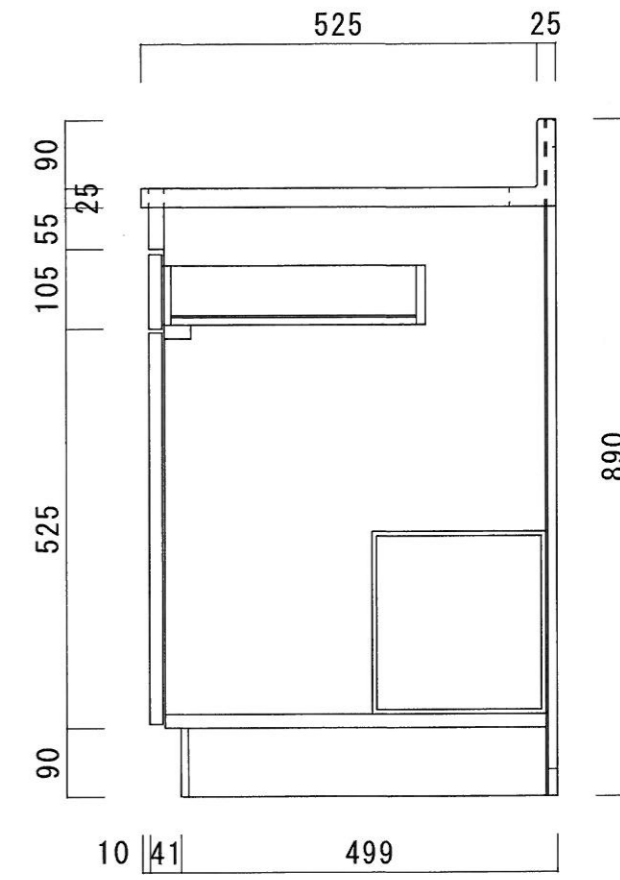

仕 様

天 板	SUS430 0.4T (シンク0.4T) L天0.3T
側 板	片面フラッシュ カラー合板 (外部)
底 板	片面フラッシュ カラー合板 (内部)
背 板	片面フラッシュ ラワン合板 (内部)
前 板	片面フラッシュ ポリ合板 (外部)
扉	両面フラッシュ ポリ合板 (外部) ラワン合板 (内部)
ケコミ板	T=9 カラー合板 (こげ茶)
排水金具	防臭装置付小型ゴミ収納器 (ジャバラホース付) (40A 直管アダプターとの交換も可能です)
コーティング 棚	W=385*D=230*H=240
丁 番	軸回し丁番
取 手	樹脂製 一文字取手

ニッサンハロー(株)	品 名 流し台	品 番 N55-100R (右)	縮 尺 1:10	承認	承認	承認	担 当	図 番 N-117
------------	------------	---------------------	-------------	----	----	----	-----	--------------