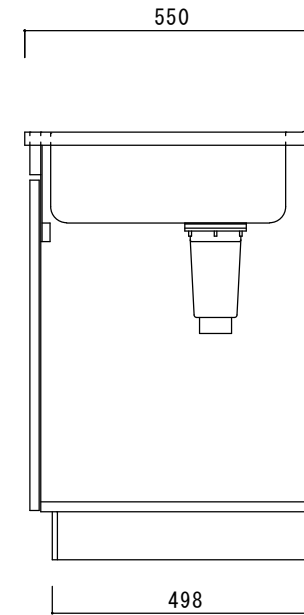

仕 様

天板	SUS430
排水器具	115φ小型ゴミ収納器 ジャバラホース付き
側板	化粧MDF
底板	プリント合板(内部)
背板	プリント合板(内部)
前板	ポリ合板(外部)
ケコミ板	カラー合板
扉	ポリ合板(外部) プリント合板(内部)
丁番	キャビネット丁番
取手	樹脂製 一文字取手
包丁差し	樹脂製
L棚	コーティング棚

ニッサンハロー(株)	品名 流し台N55-100R	縮尺 1:10	日付 2022.7.1	図面番号
------------	-------------------	------------	----------------	------