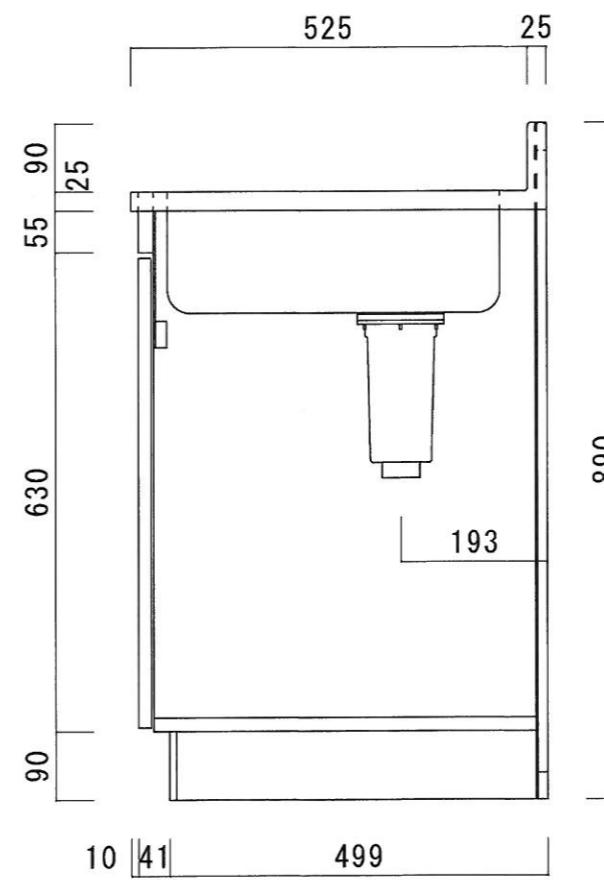

仕 様

天 板	SUS430 0.4T (シンク0.4T) L天0.3T
側 板	片面フラッシュ カラー合板 (外部)
底 板	片面フラッシュ カラー合板 (内部)
背 板	片面フラッシュ ラワン合板 (内部)
前 板	片面フラッシュ ポリ合板 (外部)
扉	両面フラッシュ ポリ合板 (外部) ラワン合板 (内部)
ケコミ板	T=9 カラー合板 (こげ茶)
排水金具	防臭装置付小型ゴミ収納器 (ジャバラホース付) (40A 直管アダプターとの交換も可能です)
コーティング 棚	W=385*D=230*H=240
丁 番	軸回し丁番
取 手	樹脂製 一文字取手

ニッサンハロー(株)	品 名 流し台	品 番 N55-100R (右)	縮 尺 1:10	承認	承認	承認	担 当	図 番 N-117
------------	------------	---------------------	-------------	----	----	----	-----	--------------