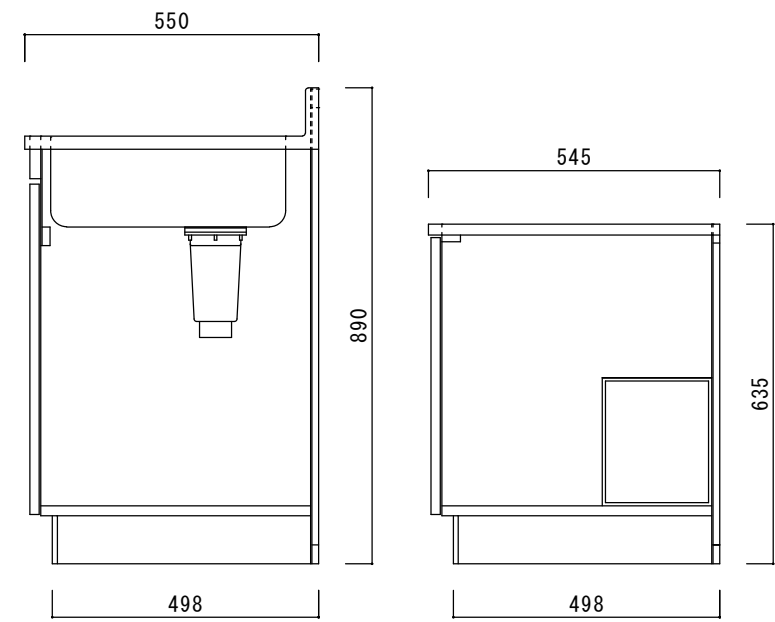

仕 様

天板	SUS430
排水器具	115φ小型ゴミ収納器 ジャバラホース付き
側板	化粧MDF
底板	プリント合板(内部)
背板	プリント合板(内部)
前板	ポリ合板(外部)
ケコミ板	カラー合板
扉	ポリ合板(外部) プリント合板(内部)
丁番	キャビネット丁番
取手	樹脂製 一文字取手
包丁差し	樹脂製
L棚	コーティング棚

ニッサンハロー(株)	品名	縮尺	日付	図面番号
	流し台N55-120GL	1:10	2022.7.1	