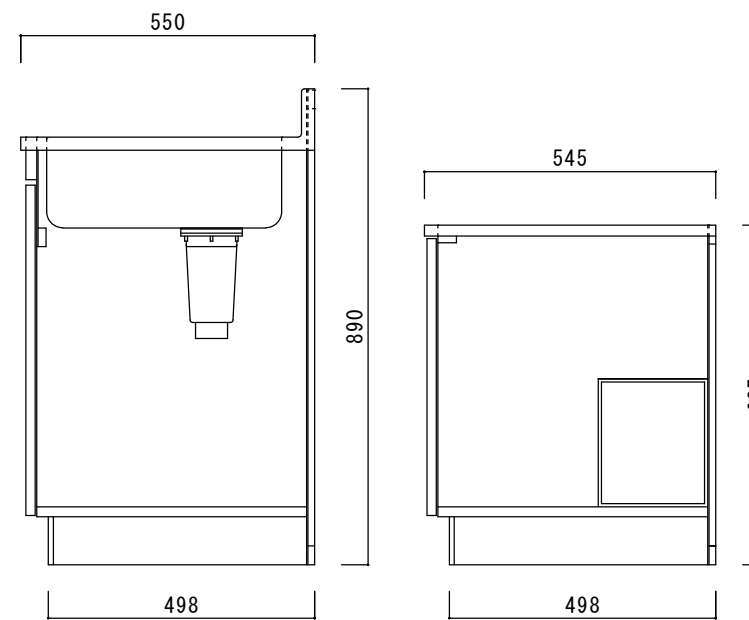

仕 様

天板	SUS430
排水器具	115φ小型ゴミ収納器 ジャバラホース付き
側板	化粧MDF
底板	プリント合板(内部)
背板	プリント合板(内部)
前板	ポリ合板(外部)
ケコミ板	カラー合板
扉	ポリ合板(外部) プリント合板(内部)
丁番	キャビネット丁番
取手	樹脂製 一文字取手
包丁差し	樹脂製
L棚	コーティング棚

		品名	縮尺			日付	図面番号
ニッサンハロー(株)		流し台N55-120GR	1:10			2022.7.1	