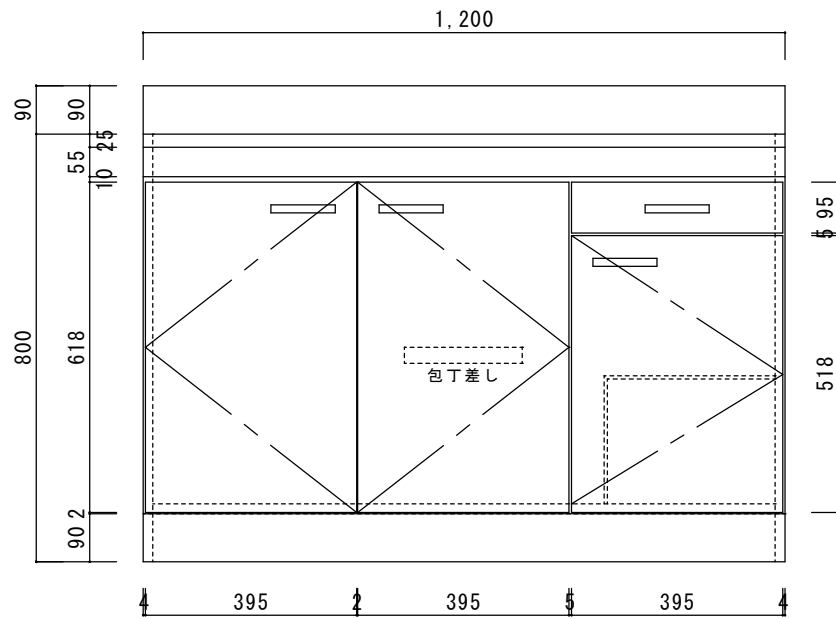

仕 様

天板	SUS430
排水器具	180φ大型ゴミ収納器 ジャバラホース付き
側板	化粧MDF
底板	プリント合板(内部)
背板	プリント合板(内部)
前板	ポリ合板(外部)
ケコミ板	カラー合板
扉	ポリ合板(外部) プリント合板(内部)
丁番	キャビネット丁番
取手	樹脂製 一文字取手
包丁差し	樹脂製
L棚	コーティング棚

ニッサンハロー(株)	品名	縮尺	日付	図面番号
	流し台N55-120L	1:10	2022.7.1	