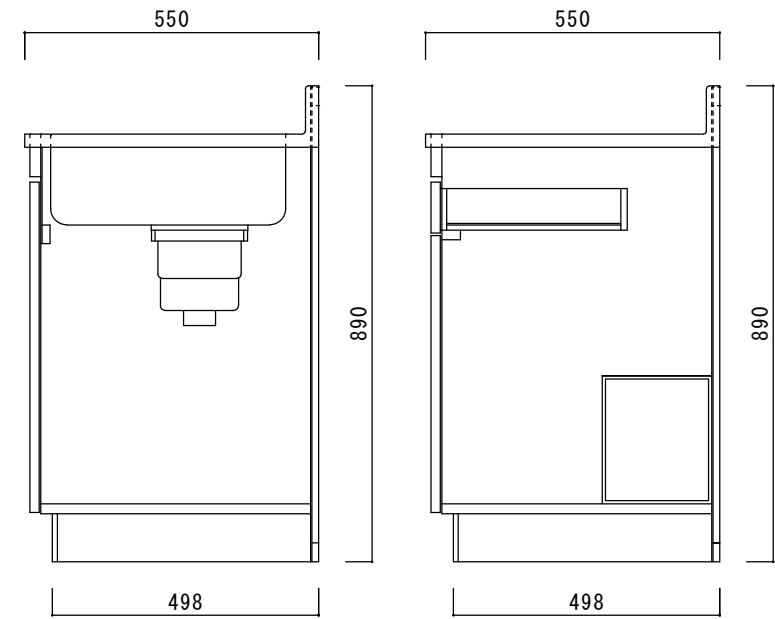

仕 様

天板	SUS430
排水器具	180φ大型ゴミ収納器 ジャバラホース付き
側板	化粧MDF
底板	プリント合板(内部)
背板	プリント合板(内部)
前板	ポリ合板(外部)
ケコミ板	カラー合板
扉	ポリ合板(外部) プリント合板(内部)
丁番	キャビネット丁番
取手	樹脂製 一文字取手
包丁差し	樹脂製
L棚	コーティング棚

ニッサンハロー(株)	品名	縮尺	日付	図面番号
	流し台N55-120L	1:10	2022.7.1	