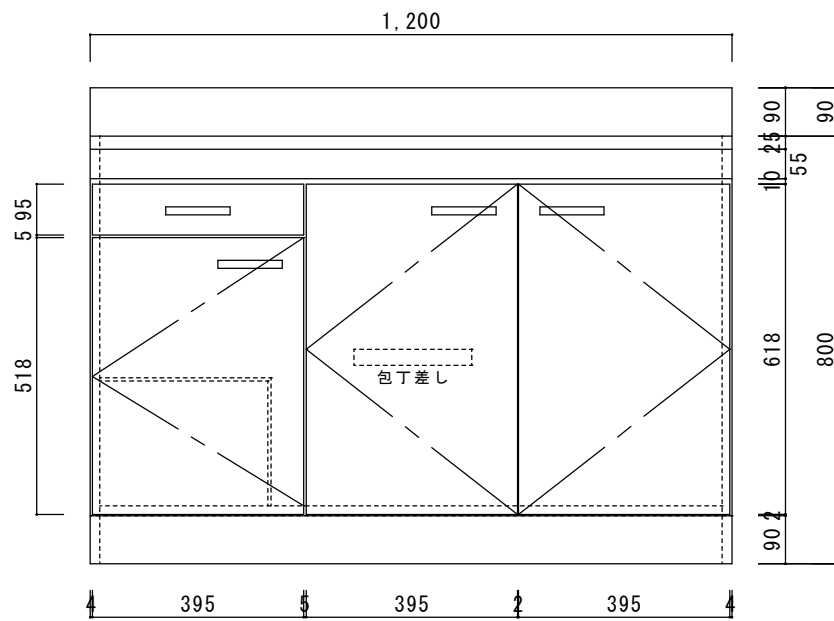

仕 様

天板	SUS430
排水器具	180φ大型ゴミ収納器 ジャバラホース付き
側板	化粧MDF
底板	プリント合板(内部)
背板	プリント合板(内部)
前板	ポリ合板(外部)
ケコミ板	カラー合板
扉	ポリ合板(外部) プリント合板(内部)
丁番	キャビネット丁番
取手	樹脂製 一文字取手
包丁差し	樹脂製
L棚	コーティング棚

ニッサンハロー(株)	品名	縮尺	日付	図面番号
	流し台N55-120R	1:10	2022.7.1	