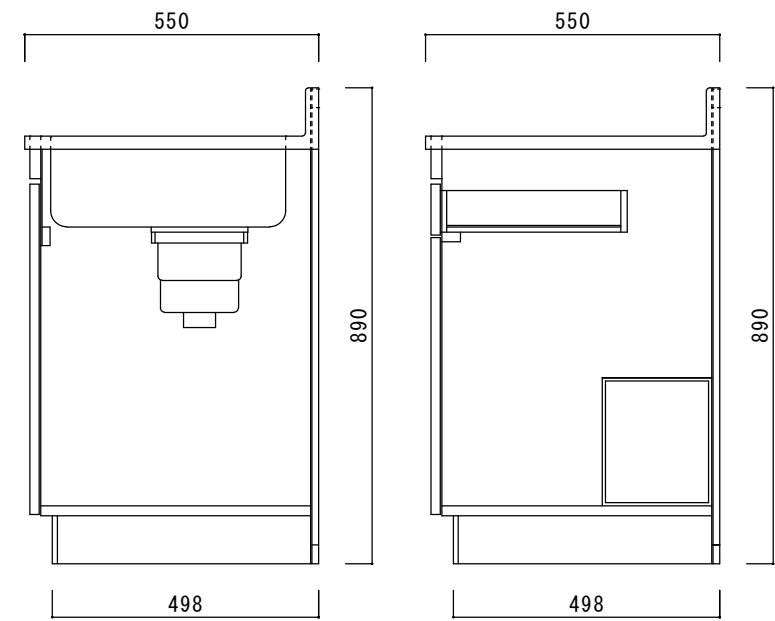

仕 様

天板	SUS430
排水器具	180φ大型ゴミ収納器 ジャバラホース付き
側板	化粧MDF
底板	プリント合板(内部)
背板	プリント合板(内部)
前板	ポリ合板(外部)
ケコミ板	カラー合板
扉	ポリ合板(外部) プリント合板(内部)
丁番	キャビネット丁番
取手	樹脂製 一文字取手
包丁差し	樹脂製
L棚	コーティング棚

ニッサンハロー(株)	品名	縮尺	日付	図面番号
	流し台N55-120R	1:10	2022.7.1	