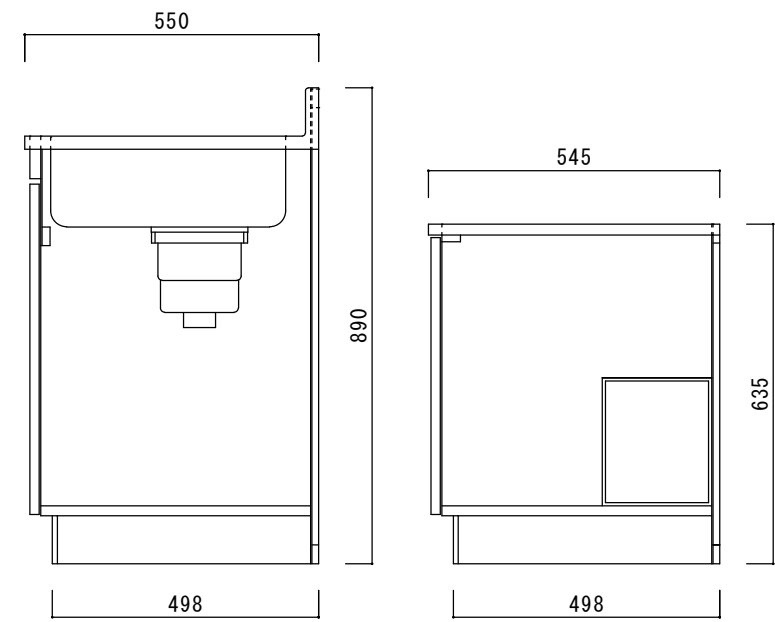

仕 様

天板	SUS430
排水器具	180φ大型ゴミ収納器 ジャバラホース付き
側板	化粧MDF
底板	プリント合板(内部)
背板	プリント合板(内部)
前板	ポリ合板(外部)
ケコミ板	カラー合板
扉	ポリ合板(外部) プリント合板(内部)
丁番	キャビネット丁番
取手	樹脂製 一文字取手
包丁差し	樹脂製
L棚	コーティング棚

		品名	縮尺			日付	図面番号
ニッサンハロー(株)		流し台N55-140GL	1:10			2022.7.1	