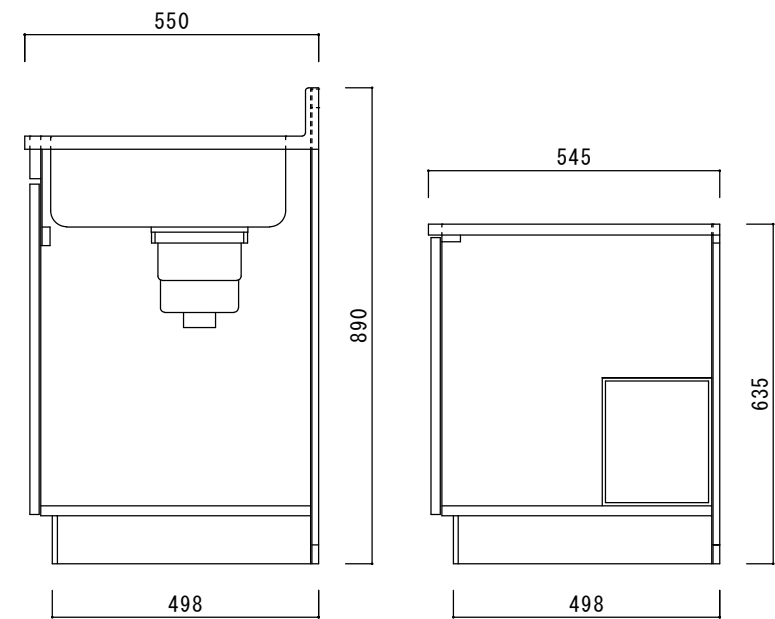

仕 様

天板	SUS430
排水器具	180φ大型ゴミ収納器 ジャバラホース付き
側板	化粧MDF
底板	プリント合板(内部)
背板	プリント合板(内部)
前板	ポリ合板(外部)
ケコミ板	カラー合板
扉	ポリ合板(外部) プリント合板(内部)
丁番	キャビネット丁番
取手	樹脂製 一文字取手
包丁差し	樹脂製
L棚	コーティング棚

		品名	縮尺			日付	図面番号
ニッサンハロー(株)		流し台N55-140GR	1:10			2022.7.1	