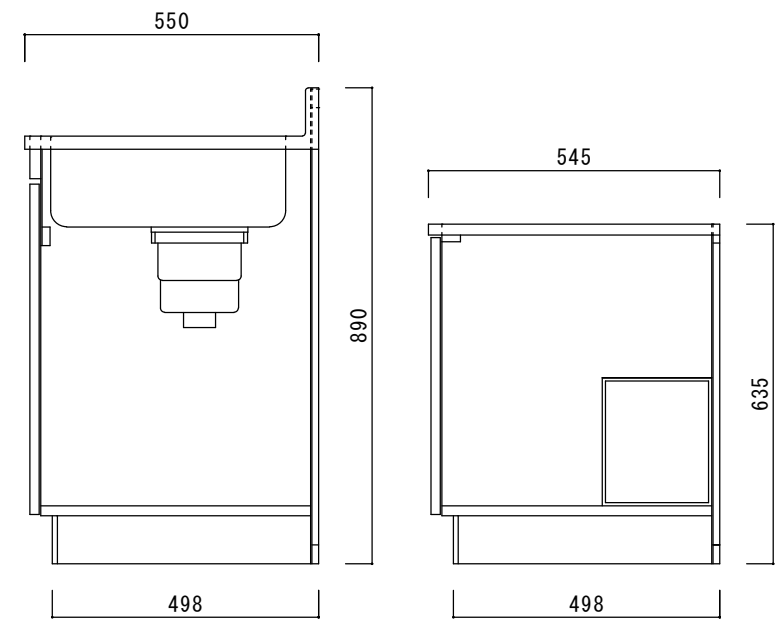

仕 様

天板	SUS430
排水器具	180φ大型ゴミ収納器 ジャバラホース付き
側板	化粧MDF
底板	プリント合板(内部)
背板	プリント合板(内部)
前板	ポリ合板(外部)
ケコミ板	カラー合板
扉	ポリ合板(外部) プリント合板(内部)
丁番	キャビネット丁番
取手	樹脂製 一文字取手
包丁差し	樹脂製
L棚	コーティング棚

ニッサンハロー(株)	品名	縮尺	日付	図面番号
	流し台N55-170GL	1:10	2022.7.1	