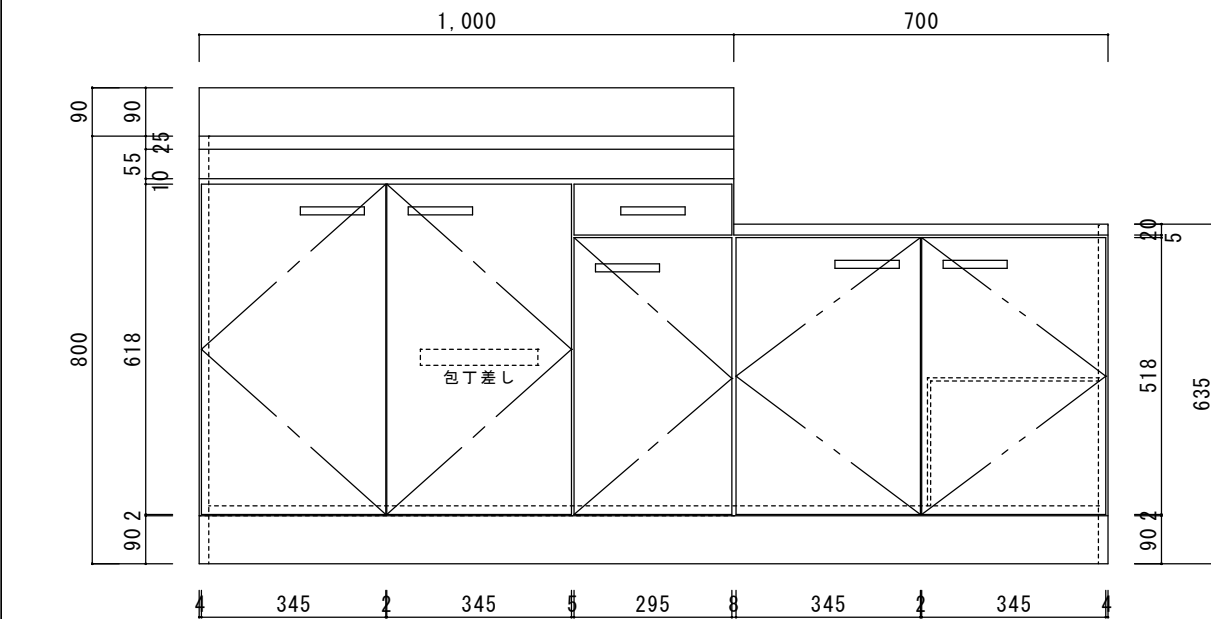

仕 様

天板	SUS430
排水器具	180φ大型ゴミ収納器 ジャバラホース付き
側板	化粧MDF
底板	プリント合板(内部)
背板	プリント合板(内部)
前板	ポリ合板(外部)
ケコミ板	カラー合板
扉	ポリ合板(外部) プリント合板(内部)
丁番	キャビネット丁番
取手	樹脂製 一文字取手
包丁差し	樹脂製
L棚	コーティング棚

ニッサンハロー(株)	品名	縮尺	日付	図面番号
	流し台N55-170GL	1:10	2022.7.1	