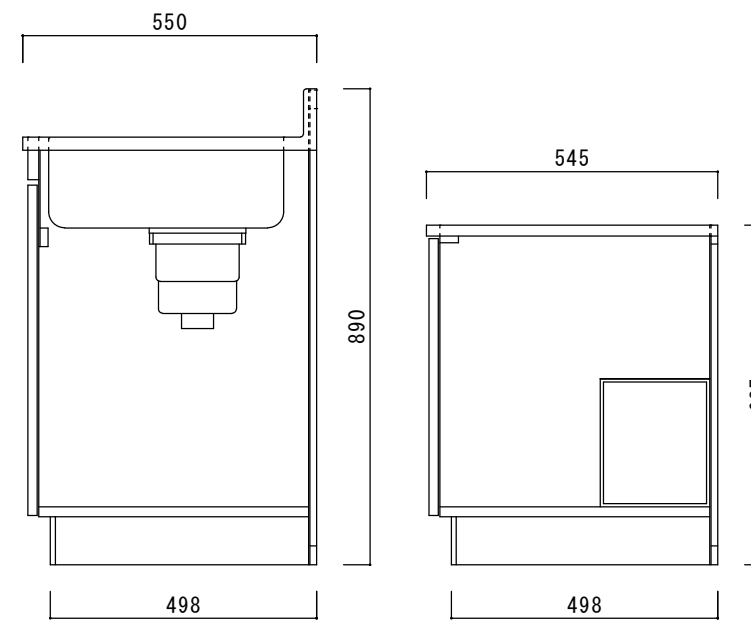

仕 様

天板	SUS430
排水器具	180φ大型ゴミ収納器 ジャバラホース付き
側板	化粧MDF
底板	プリント合板(内部)
背板	プリント合板(内部)
前板	ポリ合板(外部)
ケコミ板	カラー合板
扉	ポリ合板(外部) プリント合板(内部)
丁番	キャビネット丁番
取手	樹脂製 一文字取手
包丁差し	樹脂製
L棚	コーティング棚

ニッサンハロー(株)	品名 流し台N55-170GR	縮尺 1:10	日付 2022.7.1	図面番号
------------	--------------------	------------	----------------	------