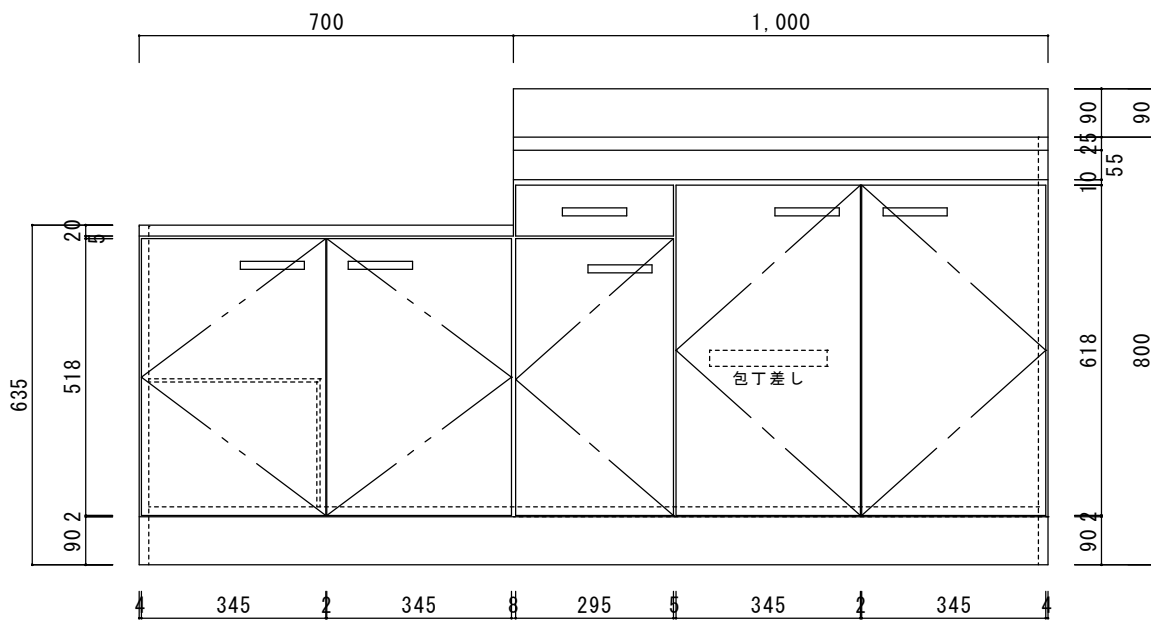

仕 様

天板	SUS430
排水器具	180φ大型ゴミ収納器 ジャバラホース付き
側板	化粧MDF
底板	プリント合板(内部)
背板	プリント合板(内部)
前板	ポリ合板(外部)
ケコミ板	カラー合板
扉	ポリ合板(外部) プリント合板(内部)
丁番	キャビネット丁番
取手	樹脂製 一文字取手
包丁差し	樹脂製
L棚	コーティング棚

ニッサンハロー(株)	品名 流し台N55-170GR	縮尺 1:10	日付 2022.7.1	図面番号
------------	--------------------	------------	----------------	------