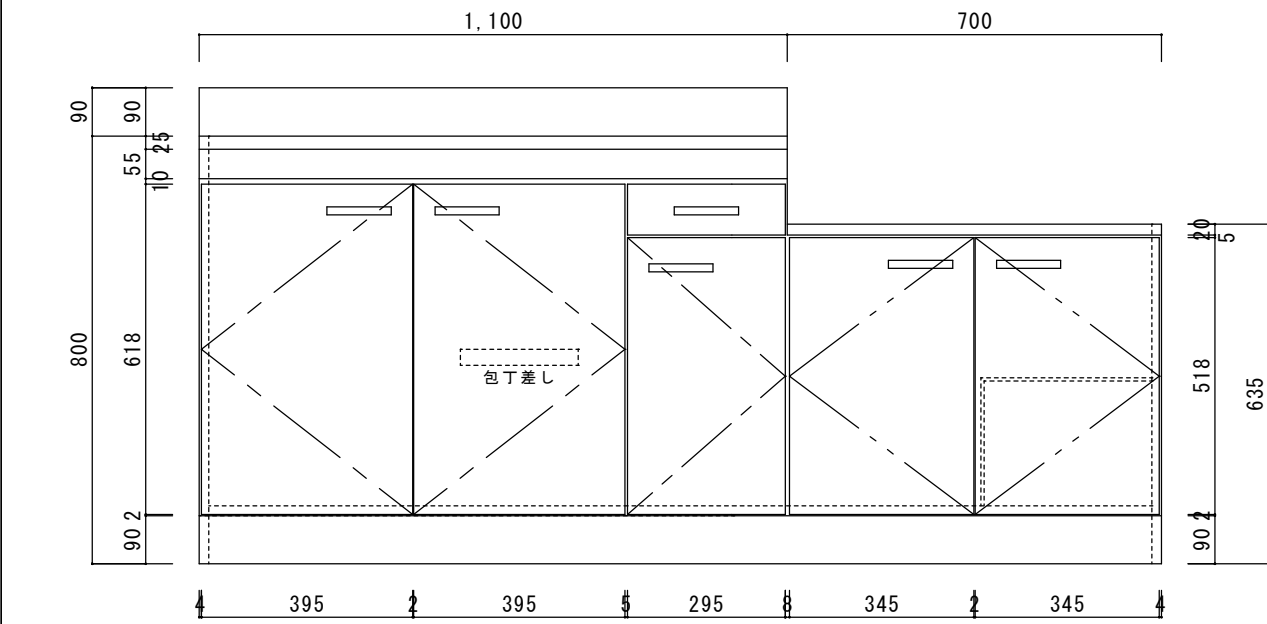

仕 様

天板	SUS430
排水器具	180φ大型ゴミ収納器 ジャバラホース付き
側板	化粧MDF
底板	プリント合板(内部)
背板	プリント合板(内部)
前板	ポリ合板(外部)
ケコミ板	カラー合板
扉	ポリ合板(外部) プリント合板(内部)
丁番	キャビネット丁番
取手	樹脂製 一文字取手
包丁差し	樹脂製
L棚	コーティング棚

ニッサンハロー(株)		品名	縮尺			日付	図面番号
		流し台N55-180GL	1:10			2022.7.1	