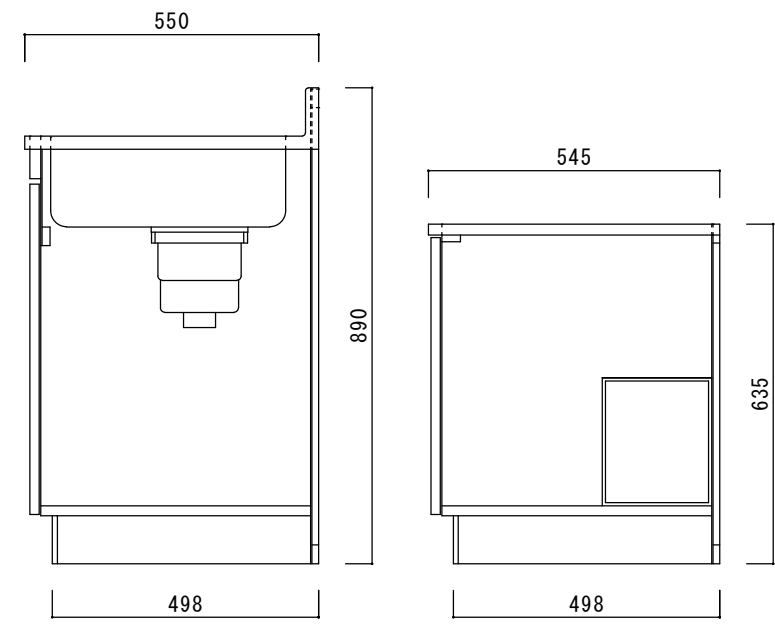

仕 様

天板	SUS430
排水器具	180φ大型ゴミ収納器 ジャバラホース付き
側板	化粧MDF
底板	プリント合板(内部)
背板	プリント合板(内部)
前板	ポリ合板(外部)
ケコミ板	カラー合板
扉	ポリ合板(外部) プリント合板(内部)
丁番	キャビネット丁番
取手	樹脂製 一文字取手
包丁差し	樹脂製
L棚	コーティング棚

ニッサンハロー(株)		品名	縮尺			日付	図面番号
		流し台N55-180GL	1:10			2022.7.1	