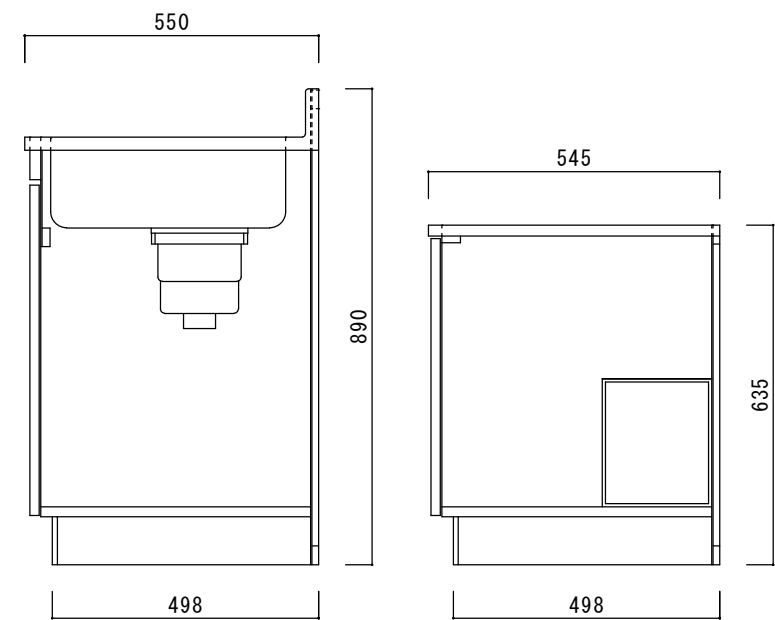

仕 様

天板	SUS430
排水器具	180φ大型ゴミ収納器 ジャバラホース付き
側板	化粧MDF
底板	プリント合板(内部)
背板	プリント合板(内部)
前板	ポリ合板(外部)
ケコミ板	カラー合板
扉	ポリ合板(外部) プリント合板(内部)
丁番	キャビネット丁番
取手	樹脂製 一文字取手
包丁差し	樹脂製
L棚	コーティング棚

ニッサンハロー(株)	品名	縮尺	日付	図面番号
	流し台N55-180GR	1:10	2022.7.1	