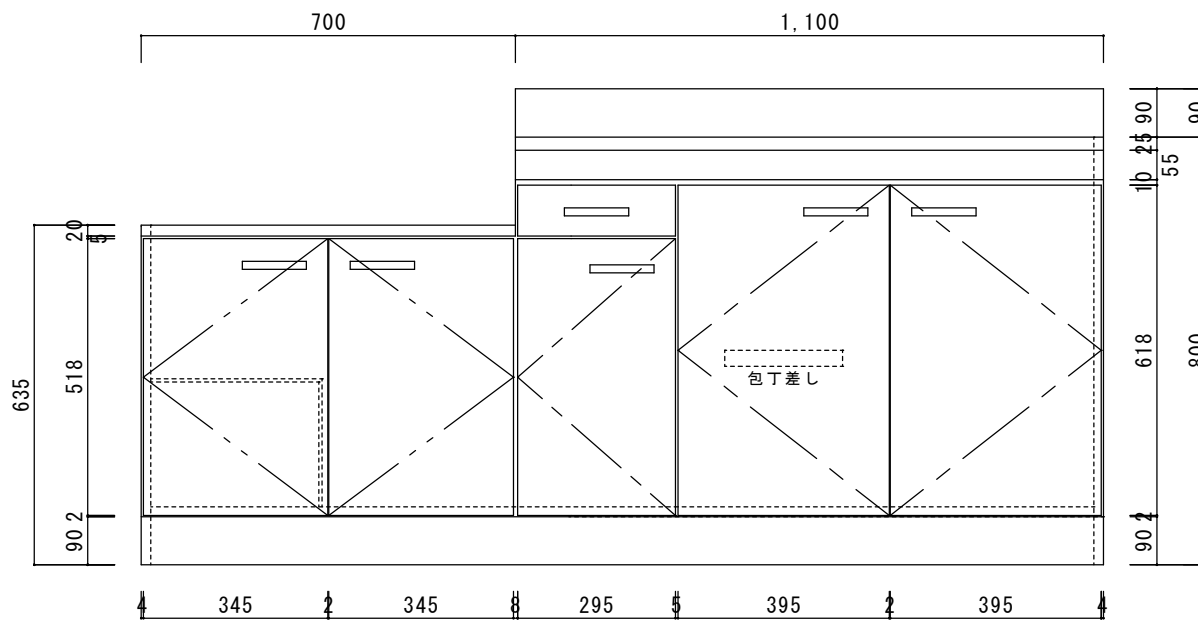

仕 様

天板	SUS430
排水器具	180φ大型ゴミ収納器 ジャバラホース付き
側板	化粧MDF
底板	プリント合板(内部)
背板	プリント合板(内部)
前板	ポリ合板(外部)
ケコミ板	カラー合板
扉	ポリ合板(外部) プリント合板(内部)
丁番	キャビネット丁番
取手	樹脂製 一文字取手
包丁差し	樹脂製
L棚	コーティング棚

ニッサンハロー(株)	品名	縮尺	日付	図面番号
	流し台N55-180GR	1:10	2022.7.1	