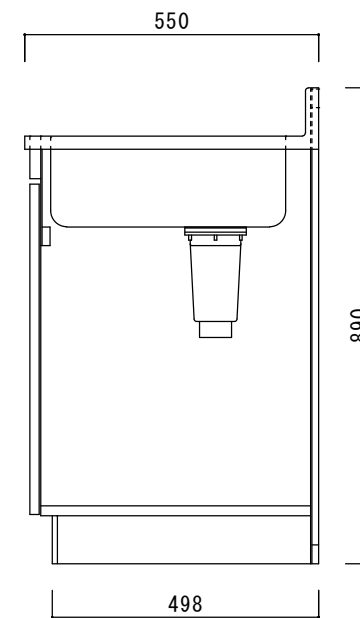

仕 様

天板	SUS430
排水器具	115φ小型ゴミ収納器 ジャバラホース付き
側板	化粧MDF
底板	プリント合板(内部)
背板	プリント合板(内部)
前板	ポリ合板(外部)
ケコミ板	カラー合板
扉	ポリ合板(外部) プリント合板(内部)
丁番	キャビネット丁番
取手	樹脂製 一文字取手

ニッサンハロー(株)	品名 流し台N55-60	縮尺 1:10	日付 2022.7.1	図面番号
------------	-----------------	------------	----------------	------