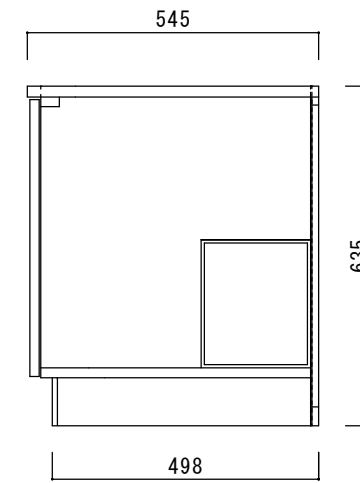

仕 様

天板	SUS430
側板	化粧MDF
底板	プリント合板(内部)
背板	プリント合板(内部)
ケコミ板	カラー合板
扉	ポリ合板(外部) プリント合板(内部)
丁番	キャビネット丁番
取手	樹脂製 一文字取手
L 棚	コーティング棚

ニッサンハロー(株)	品名 ガス台N55-60G	縮尺 1:10	日付 2022.7.1	図面番号
------------	------------------	------------	----------------	------