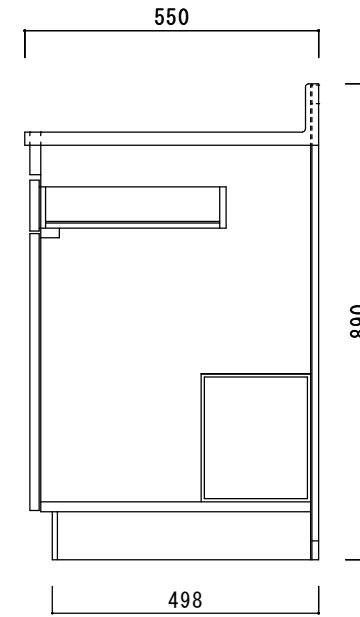

仕 様

天板	SUS430
側板	化粧MDF
底板	プリント合板(内部)
背板	プリント合板(内部)
前板	ポリ合板(外部)
ケコミ板	カラー合板
扉	ポリ合板(外部) プリント合板(内部)
丁番	キャビネット丁番
取手	樹脂製 一文字取手
L 棚	コーティング棚

ニッサンハロー(株)	品名 調理台N55-60T	縮尺 1:10	日付 2022.7.1	図面番号
------------	------------------	------------	----------------	------