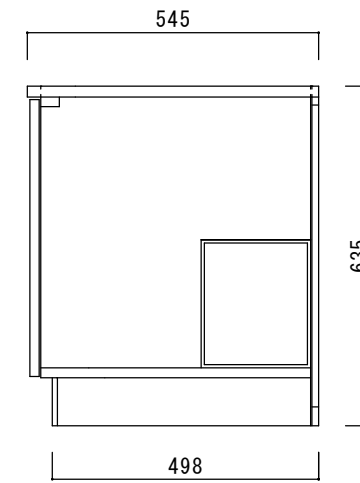

仕 様

天板	SUS430
側板	化粧MDF
底板	プリント合板(内部)
背板	プリント合板(内部)
ケコミ板	カラー合板
扉	ポリ合板(外部) プリント合板(内部)
丁番	キャビネット丁番
取手	樹脂製 一文字取手
L 棚	コーティング棚

ニッサンハロー(株)	品名 ガス台N55-70G	縮尺 1:10	日付 2022.7.1	図面番号
------------	------------------	------------	----------------	------