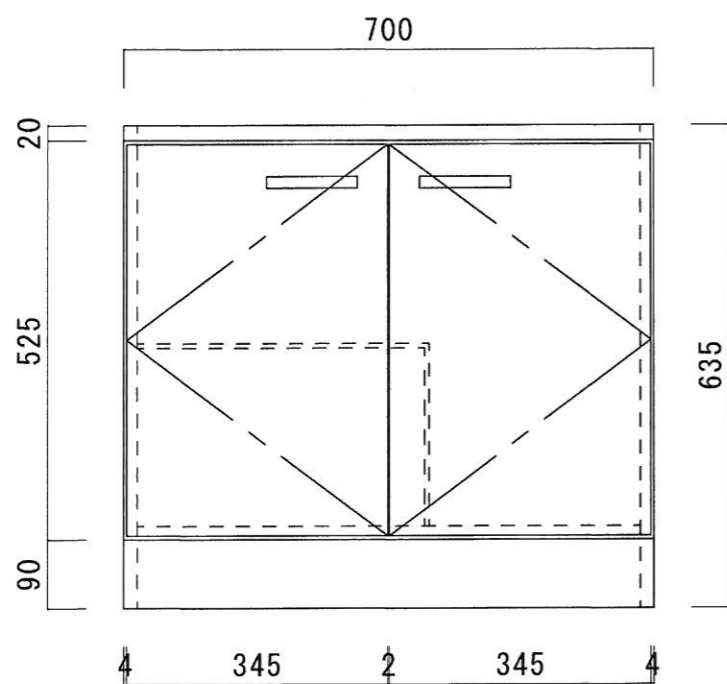

仕 様

天 板	SUS430 0.4T
側 板	片面フラッシュ カラー合板 (外部)
底 板	片面フラッシュ カラー合板 (内部)
背 板	片面フラッシュ ラワン合板 (内部)
前 板	片面フラッシュ ポリ合板 (外部)
扉	両面フラッシュ ポリ合板 (外部) ラワン合板 (内部)
ケコミ板	T=9 カラー合板 (こげ茶)
コーティング 棚	W=385*D=230*H=240
丁 番	軸回し丁番
取 手	樹脂製 一文字取手

ニッサンハロー(株)	品 名 ガス台	品 番 N55-70G	縮 尺 1:10	承認	承認	承認	担 当	図 番 N-120
------------	------------	----------------	-------------	----	----	----	-----	--------------