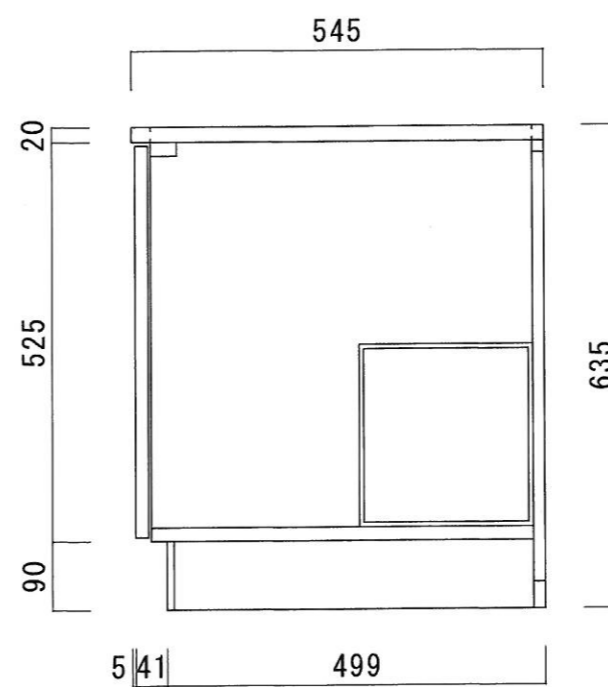

仕 様

天 板	SUS430 0.4T
側 板	片面フラッシュ カラー合板 (外部)
底 板	片面フラッシュ カラー合板 (内部)
背 板	片面フラッシュ ラワン合板 (内部)
前 板	片面フラッシュ ポリ合板 (外部)
扉	両面フラッシュ ポリ合板 (外部) ラワン合板 (内部)
ケコミ板	T=9 カラー合板 (こげ茶)
コーティング 棚	W=385*D=230*H=240
丁 番	軸回し丁番
取 手	樹脂製 一文字取手

ニッサンハロー(株)	品 名 ガス台	品 番 N55-70G	縮 尺 1:10	承認	承認	承認	担 当	図 番 N-120
------------	------------	----------------	-------------	----	----	----	-----	--------------