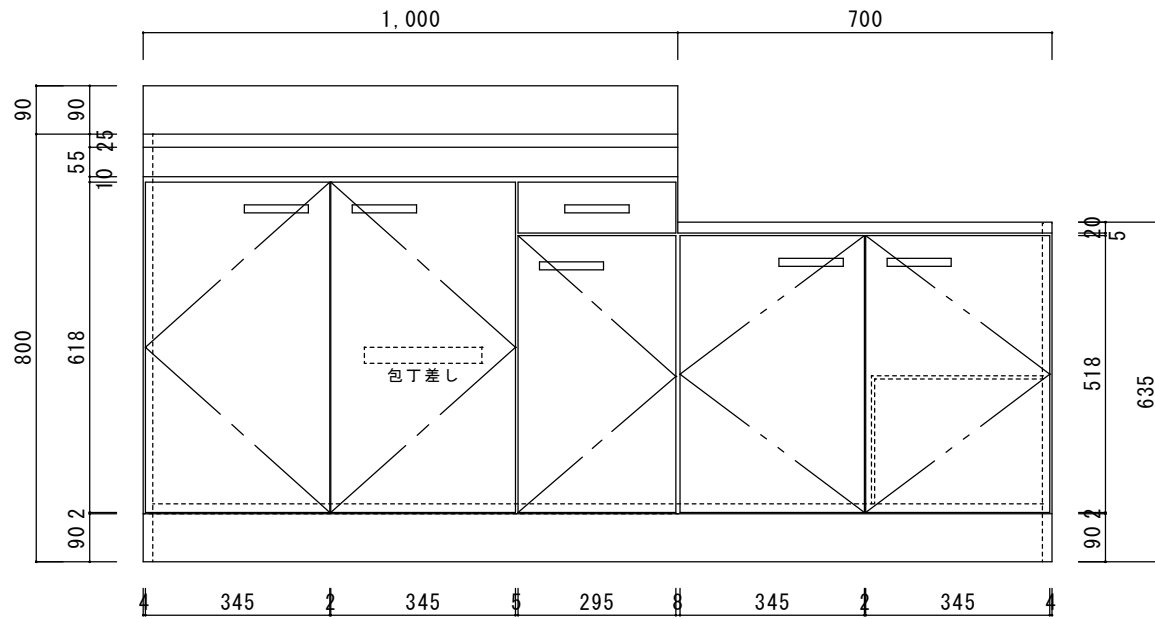

仕 様

天板	SUS430
排水器具	115φ小型ゴミ収納器 ジャバラホース付き
側板	化粧MDF
底板	プリント合板(内部)
背板	プリント合板(内部)
前板	ポリ合板(外部)
ケコミ板	カラー合板
扉	ポリ合板(外部) プリント合板(内部)
丁番	キャビネット丁番
取手	樹脂製 一文字取手
包丁差し	樹脂製
L棚	コーティング棚

ニッサンハロー(株)	品名	縮尺	日付	図面番号
	流し台NA55-170GL	1:10	2022.7.1	