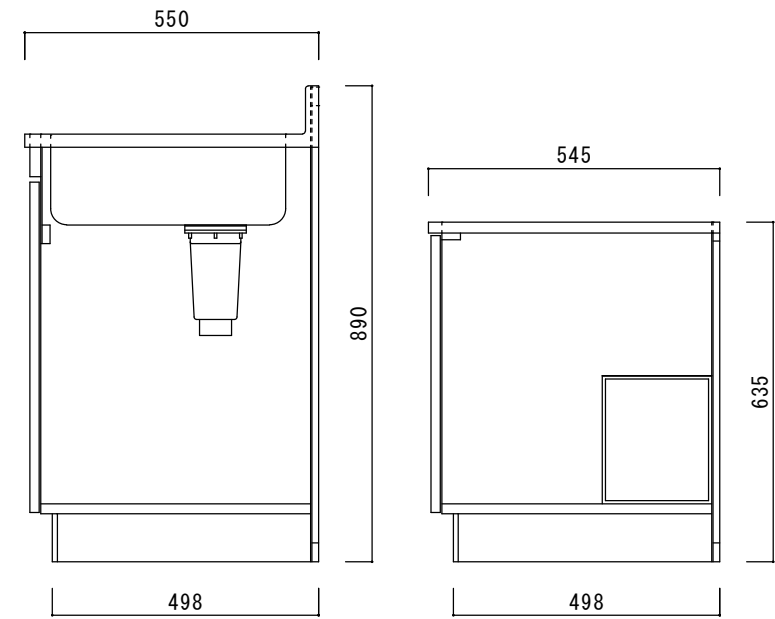

仕 様

天板	SUS430
排水器具	115φ小型ゴミ収納器 ジャバラホース付き
側板	化粧MDF
底板	プリント合板(内部)
背板	プリント合板(内部)
前板	ポリ合板(外部)
ケコミ板	カラー合板
扉	ポリ合板(外部) プリント合板(内部)
丁番	キャビネット丁番
取手	樹脂製 一文字取手
包丁差し	樹脂製
L棚	コーティング棚

ニッサンハロー(株)	品名	縮尺	日付	図面番号
	流し台NA55-170GL	1:10	2022.7.1	