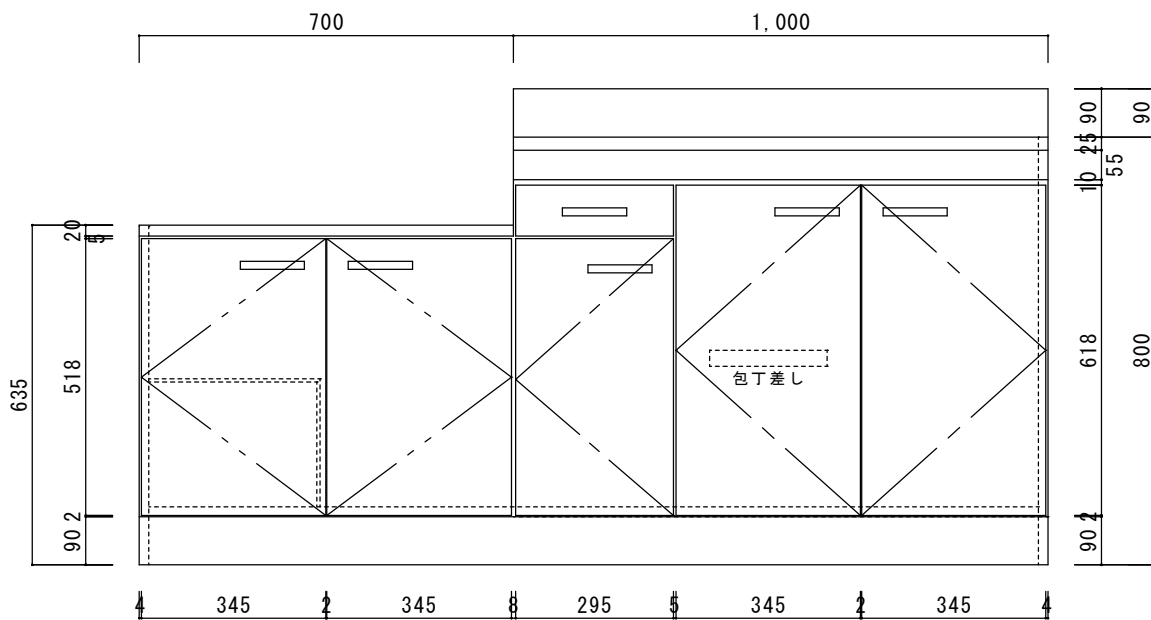

仕 様

天板	SUS430
排水器具	115φ小型ゴミ収納器 ジャバラホース付き
側板	化粧MDF
底板	プリント合板(内部)
背板	プリント合板(内部)
前板	ポリ合板(外部)
ケコミ板	カラー合板
扉	ポリ合板(外部) プリント合板(内部)
丁番	キャビネット丁番
取手	樹脂製 一文字取手
包丁差し	樹脂製
L棚	コーティング棚

ニッサンハロー(株)	品名 流し台NA55-170GR	縮尺 1:10	日付 2022.7.1	図面番号
------------	---------------------	------------	----------------	------