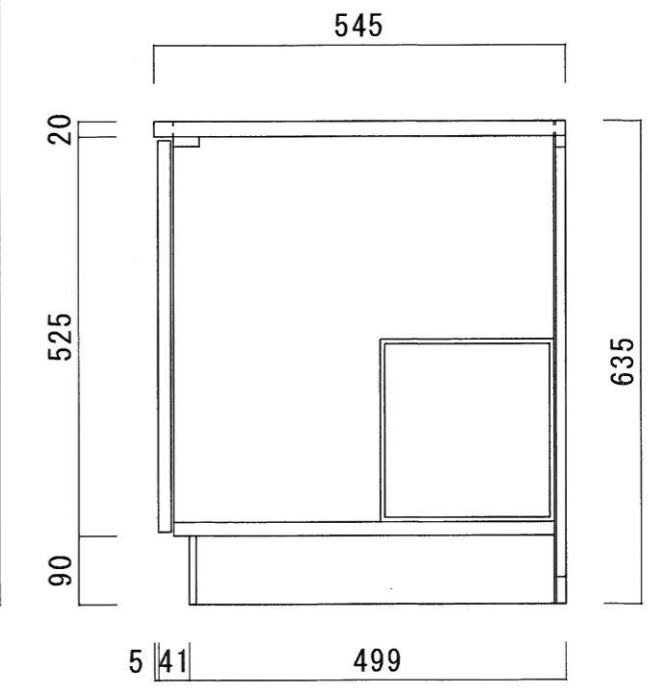

仕 様

天 板	SUS430 0.4T (シツク0.4T) L天0.3T
側 板	片面フラッシュ カラー合板 (外部)
底 板	片面フラッシュ カラー合板 (内部)
背 板	片面フラッシュ ラワン合板 (内部)
前 板	片面フラッシュ ポリ合板 (外部)
扉	両面フラッシュ ポリ合板 (外部) ラワン合板 (内部)
ケコミ板	T=9 カラー合板 (こげ茶)
排水金具	防臭装置付小型ゴミ収納器 (ジャバラホース付) (40A 直管アダプターとの交換も可能です)
コーティング棚	W=385*D=230*H=240
丁 番	軸回し丁番
取 手	樹脂製 一文字取手

ニッサンハロー(株)	品 名 流し台	品 番 NA55-170GR (右)	縮 尺 1:10	承認	承認	承認	担 当	図 番 N-109
------------	------------	-----------------------	-------------	----	----	----	-----	--------------