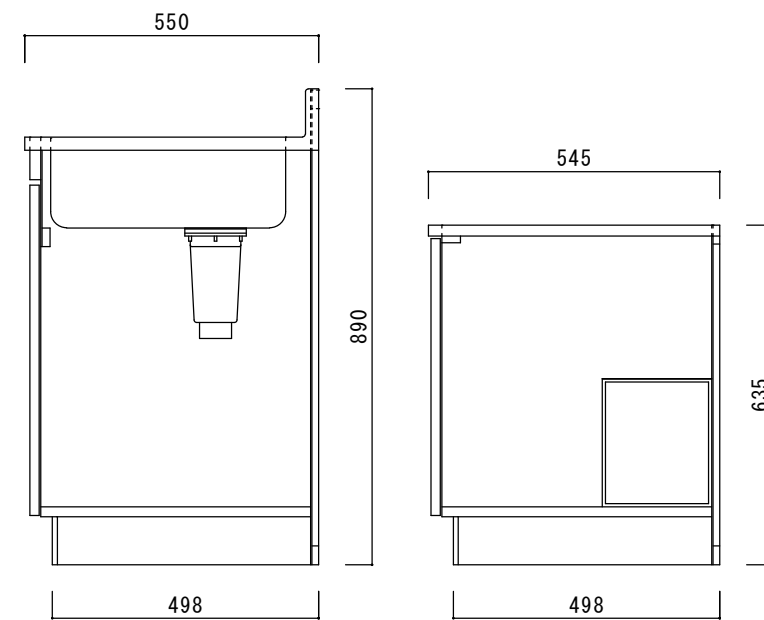

仕 様

天板	SUS430
排水器具	115φ小型ゴミ収納器 ジャバラホース付き
側板	化粧MDF
底板	プリント合板(内部)
背板	プリント合板(内部)
前板	ポリ合板(外部)
ケコミ板	カラー合板
扉	ポリ合板(外部) プリント合板(内部)
丁番	キャビネット丁番
取手	樹脂製 一文字取手
包丁差し	樹脂製
L棚	コーティング棚

ニッサンハロー(株)	品名 流し台NA55-170GR	縮尺 1:10	日付 2022.7.1	図面番号
------------	---------------------	------------	----------------	------