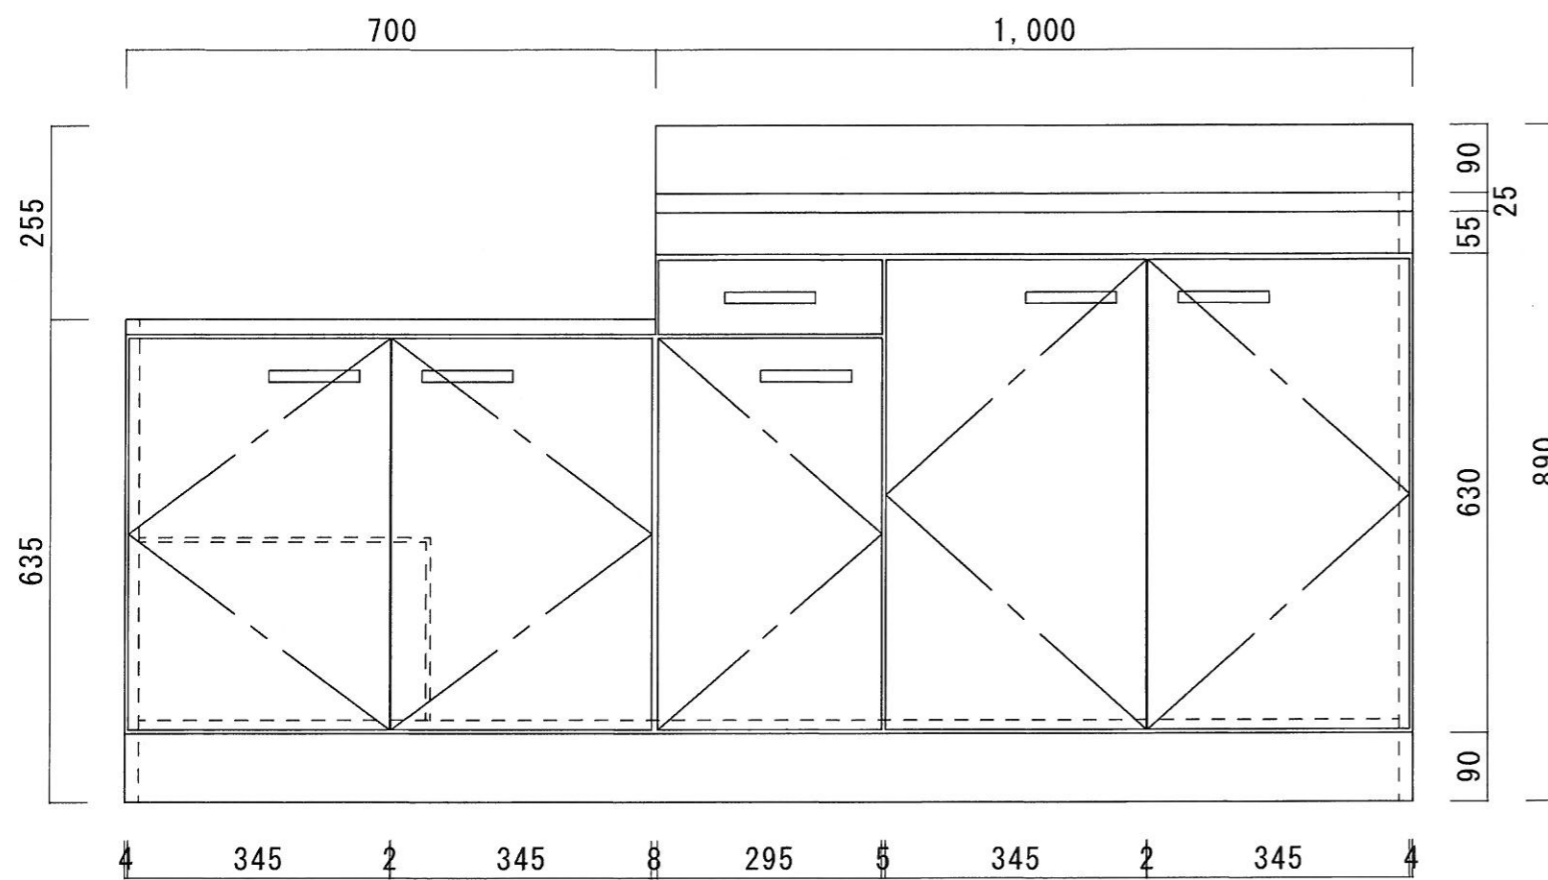

仕 様

天 板	SUS430 0.4T (シツク0.4T) L天0.3T
側 板	片面フラッシュ カラー合板 (外部)
底 板	片面フラッシュ カラー合板 (内部)
背 板	片面フラッシュ ラワン合板 (内部)
前 板	片面フラッシュ ポリ合板 (外部)
扉	両面フラッシュ ポリ合板 (外部) ラワン合板 (内部)
ケコミ板	T=9 カラー合板 (こげ茶)
排水金具	防臭装置付小型ゴミ収納器 (ジャバラホース付) (40A 直管アダプターとの交換も可能です)
コーティング棚	W=385*D=230*H=240
丁 番	軸回し丁番
取 手	樹脂製 一文字取手

ニッサンハロー(株)	品 名 流し台	品 番 NA55-170GR (右)	縮 尺 1:10	承認	承認	承認	担 当	図 番 N-109
------------	------------	-----------------------	-------------	----	----	----	-----	--------------