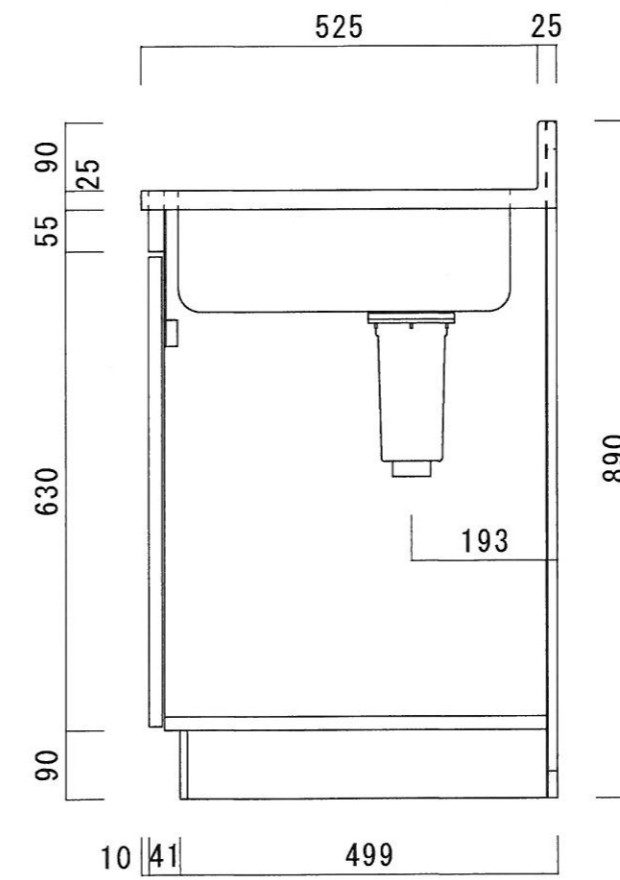

仕 様

天 板	SUS430 0.4T (シツク0.4T) L天0.3T
側 板	片面フラッシュ カラー合板 (外部)
底 板	片面フラッシュ カラー合板 (内部)
背 板	片面フラッシュ ラワン合板 (内部)
前 板	片面フラッシュ ポリ合板 (外部)
扉	両面フラッシュ ポリ合板 (外部) ラワン合板 (内部)
ケコミ板	T=9 カラー合板 (こげ茶)
排水金具	防臭装置付小型ゴミ収納器 (ジャバラホース付) (40A 直管アダプターとの交換も可能です)
コーティング棚	W=385*D=230*H=240
丁 番	軸回し丁番
取 手	樹脂製 一文字取手

ニッサンハロー(株)	品 名 流し台	品 番 NA55-170GR (右)	縮 尺 1:10	承認	承認	承認	担 当	図 番 N-109
------------	------------	-----------------------	-------------	----	----	----	-----	--------------