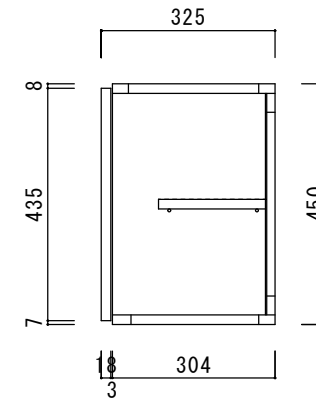

仕 様

天板	プリント合板 (内部)
側板	化粧MDF
底板	プリント合板 (内部)
背板	プリント合板 (内部)
扉	ポリ合板 (外部) プリント合板 (内部)
丁番	キャビネット丁番
取手	樹脂製 一文字取手
棚板	プリント合板 D=200

ニッサンハロー(株)	品名	縮尺	日付	図面番号
	吊戸棚NTC-100	1:10	2022.7.1-	