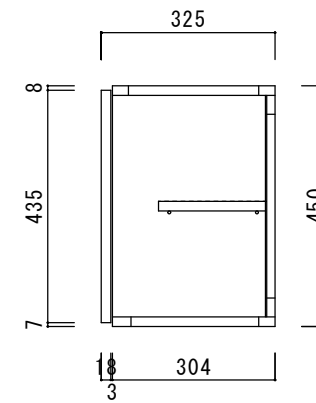

仕 様

天板	プリント合板 (内部)
側板	化粧MDF
底板	プリント合板 (内部)
背板	プリント合板 (内部)
扉	ポリ合板 (外部) プリント合板 (内部)
丁番	キャビネット丁番
取手	樹脂製 一文字取手
棚板	プリント合板 D=200

ニッサンハロー(株)	品名	縮尺	日付	図面番号
	吊戸棚NTC-100	1:10	2022.7.1	