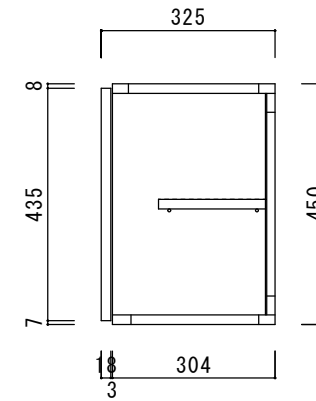

仕 様

天板	プリント合板 (内部)
側板	化粧MDF
底板	プリント合板 (内部)
背板	プリント合板 (内部)
扉	ポリ合板 (外部) プリント合板 (内部)
丁番	キャビネット丁番
取手	樹脂製 一文字取手
棚板	プリント合板 D=200

		品名	縮尺			日付	図面番号
ニッサンハロー(株)		吊戸棚NTC-110	1:10			2022.7.1	