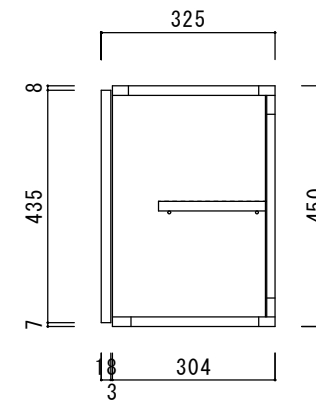

仕 様

天板	プリント合板（内部）
側板	化粧MDF
底板	プリント合板（内部）
背板	プリント合板（内部）
扉	ポリ合板（外部） プリント合板（内部）
丁番	キャビネット丁番
取手	樹脂製 一文字取手
棚板	プリント合板 D=200

ニッサンハロー(株)	品名	縮尺	日付	図面番号
	吊戸棚NTC-170	1:10	2022.7.1	