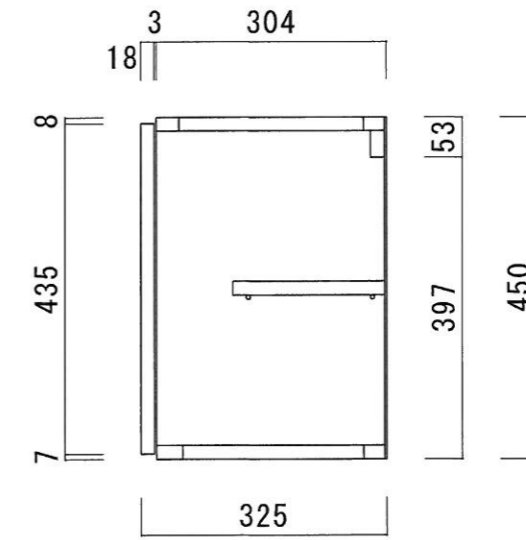

仕 様

天板	片面フラッシュ、ラワン合板(内部)
側板	片面フラッシュ、ラワン合板(内部)
底板	両面フラッシュ、ラワン合板(内部) カラー合板(外部)
背板	片面フラッシュ、カラー合板(内部)
扉	両面フラッシュ、ポリ合板(外部) カラー合板(内部)
棚板	両面フラッシュ、カラー合板 D=200
丁番	軸回し丁番
取手	樹脂製 一文字

ニッサンハロー(株)	品名 吊戸棚	品番 NTC-60	縮尺 1:10	承認	承認	承認	担当	図番 N-135
------------	-----------	--------------	------------	----	----	----	----	-------------