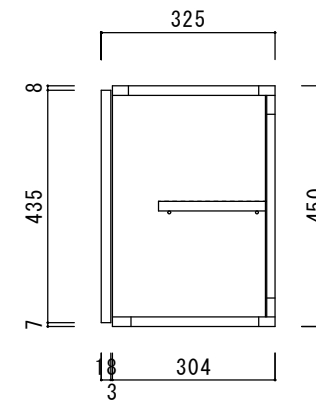

仕 様

天板	プリント合板 (内部)
側板	化粧MDF
底板	プリント合板 (内部)
背板	プリント合板 (内部)
扉	ポリ合板 (外部) プリント合板 (内部)
丁番	キャビネット丁番
取手	樹脂製 一文字取手
棚板	プリント合板 D=200

ニッサンハロー(株)	品名	縮尺	日付	図面番号
	吊戸棚NTC-80	1:10	2022.7.1	