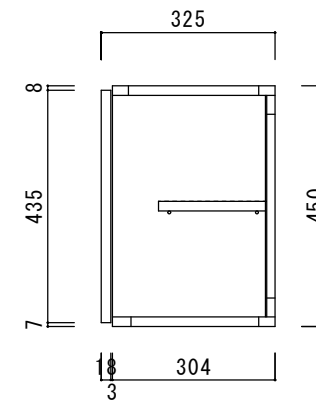

仕 様

天板	プリント合板（内部）
側板	化粧MDF
底板	プリント合板（内部）
背板	プリント合板（内部）
扉	ポリ合板（外部） プリント合板（内部）
丁番	キャビネット丁番
取手	樹脂製 一文字取手
棚板	プリント合板 D=200

ニッサンハロー(株)	品名	縮尺	日付	図面番号
	吊戸棚NTC-90	1:10	2022.7.1	