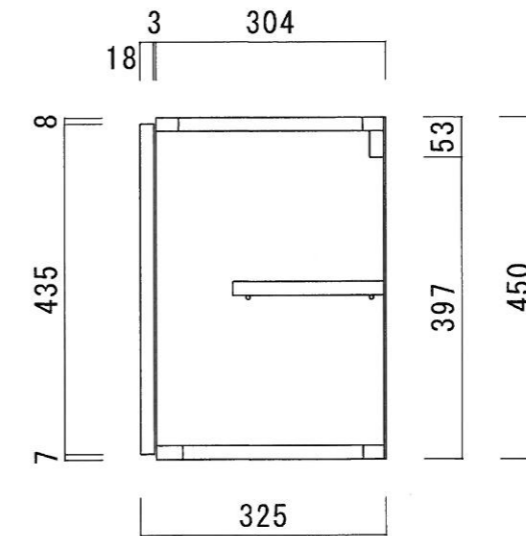

仕 様

天 板	片面フラッシュ、ラワン合板(内部)
側 板	片面フラッシュ、ラワン合板(内部)
底 板	両面フラッシュ、ラワン合板(内部) カラー合板(外部)
背 板	片面フラッシュ、カラー合板(内部)
扉	両面フラッシュ、ポリ合板(外部) カラー合板(内部)
棚 板	両面フラッシュ、カラー合板 D=200
丁 番	軸回し丁番
取 手	樹脂製 一文字

ニッサンハロー(株)	品 名 吊戸棚	品 番 NTC-90	縮 尺 1:10	承認	承認	承認	担 当	図 番 N-133
------------	------------	---------------	-------------	----	----	----	-----	--------------