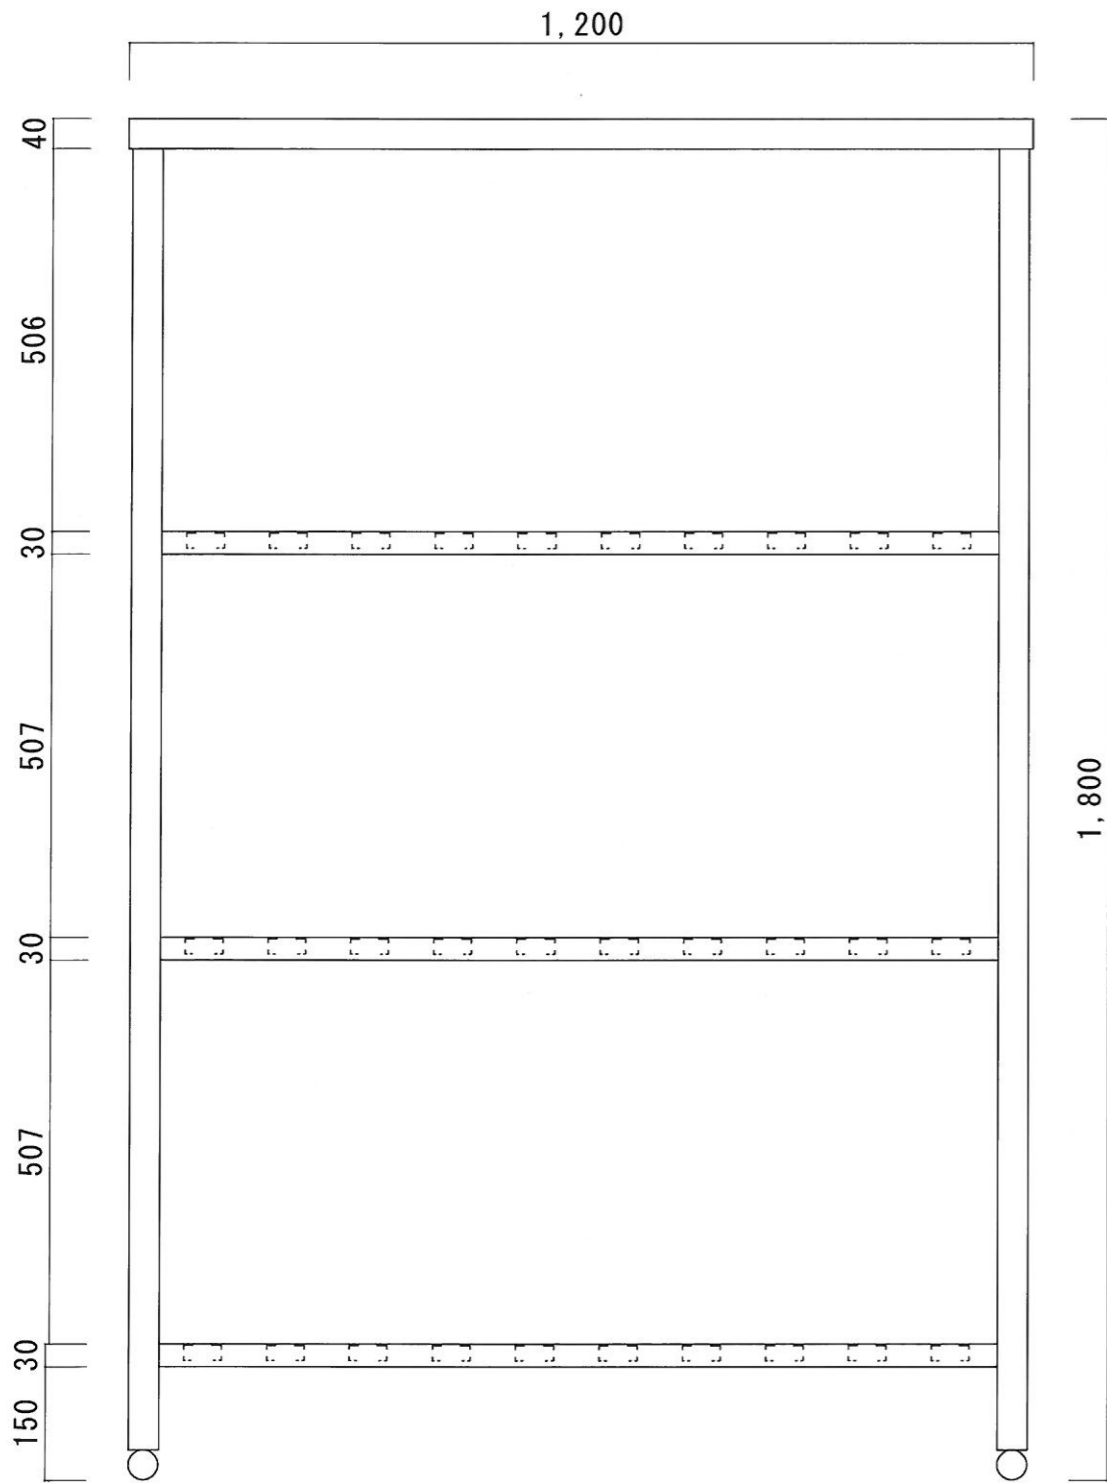

正面図

側面図

平面図

仕様

天板	SUS-430 #400仕上
脚	SUS-430 アングル仕上
底板	C型スノコ
アジャストボール	SUS-430

ニッサンハロー(株)	品名 パンラック	品番 P-1245 (1.200*450*1.800)	縮尺 1:10	承認	承認	承認	図番 G-089
------------	-------------	--------------------------------	------------	----	----	----	-------------