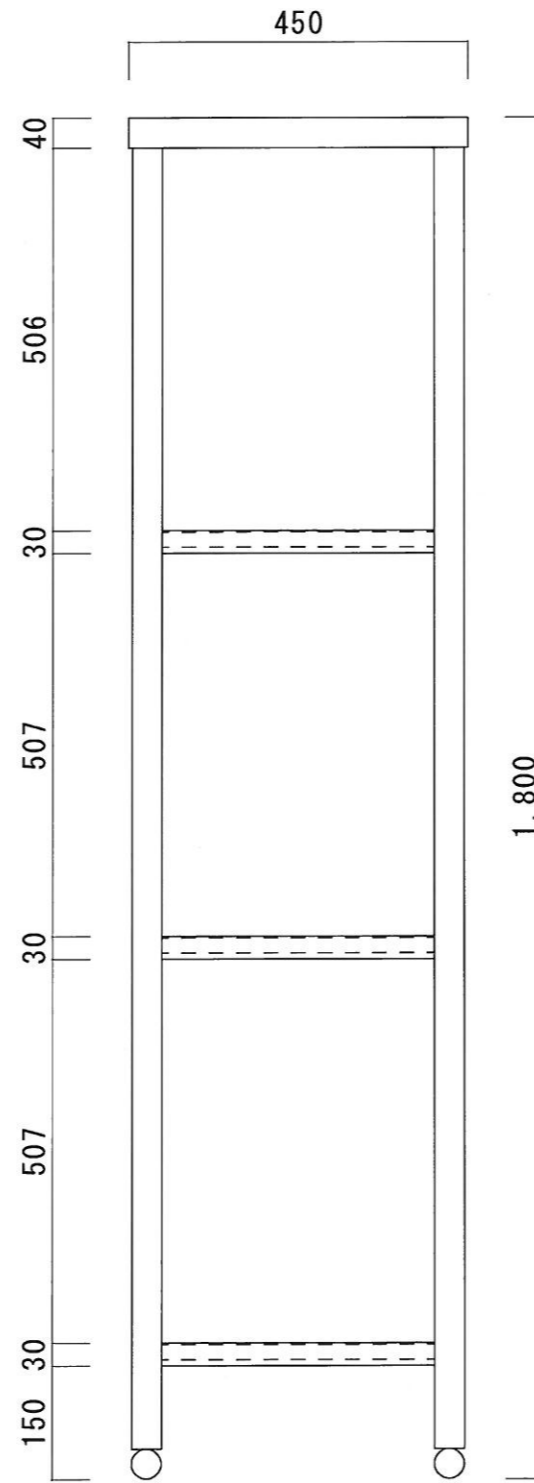

正面図

側面図

平面図

仕様

天板	SUS-430 #400仕上
脚	SUS-430 アングル仕上
底板	C型スノコ
アジャストボール	SUS-430

ニッサンハロー(株)	品名 パンラック	品番 P-1245 (1.200*450*1.800)	縮尺 1:10	承認	承認	承認	図番 G-089
------------	-------------	--------------------------------	------------	----	----	----	-------------