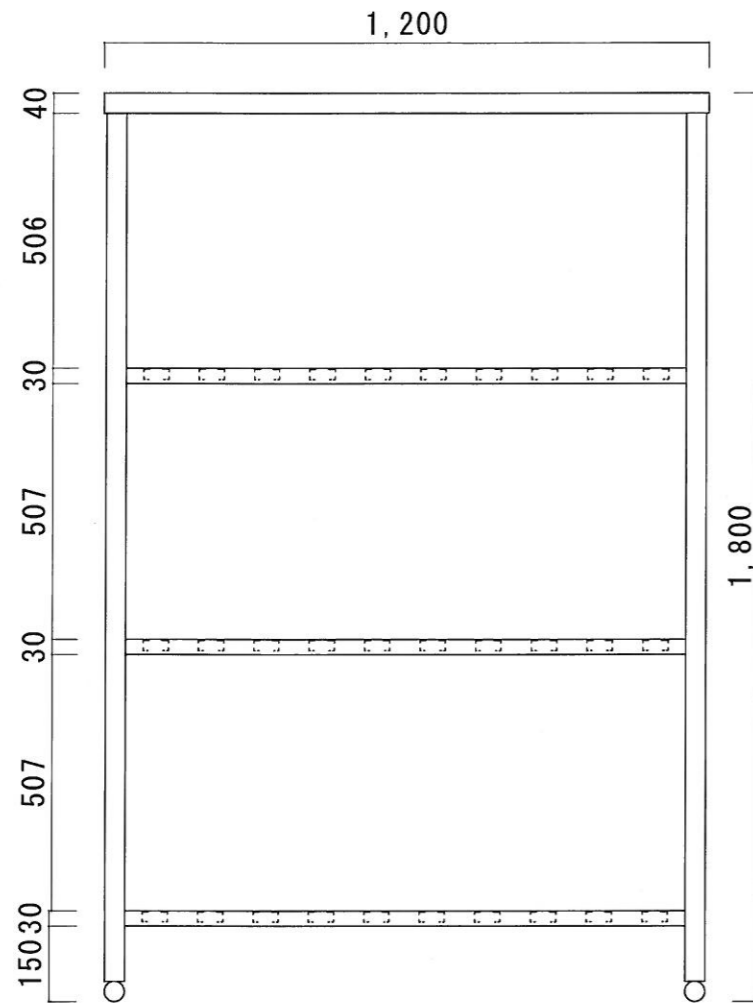

平面図

仕様

天板	SUS-430 #400仕上
脚	SUS-430 アングル仕上
底板	C型スノコ
アジャストボール	SUS-430

正面図

側面図

	品名	品番	縮尺	承認	承認	承認	図番
ニッサンハロー(株)	パンラック	P-1260 (1.200*600*1.800)	1:15				G-091