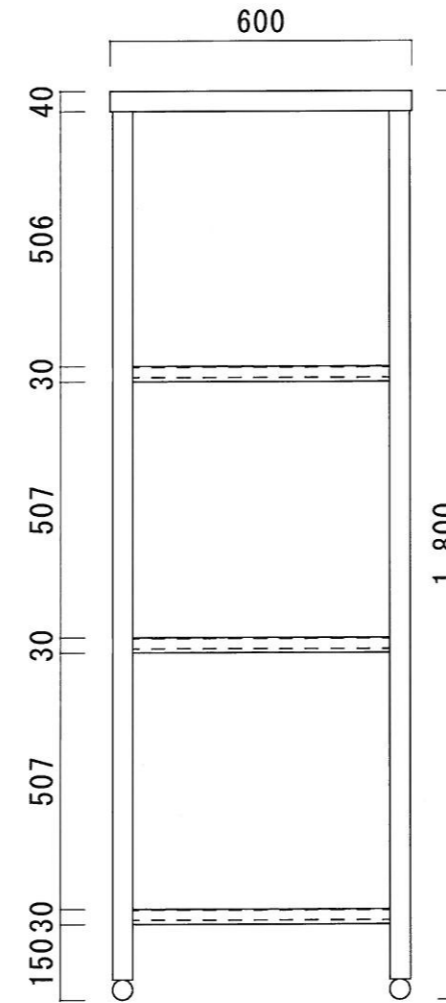

平面図

仕様

天板	SUS-430 #400仕上
脚	SUS-430 アングル仕上
底板	C型スノコ
アジャストボール	SUS-430

正面図

側面図

	品名	品番	縮尺	承認	承認	承認	図番
ニッサンハロー(株)	パンラック	P-1260 (1.200*600*1.800)	1:15				G-091