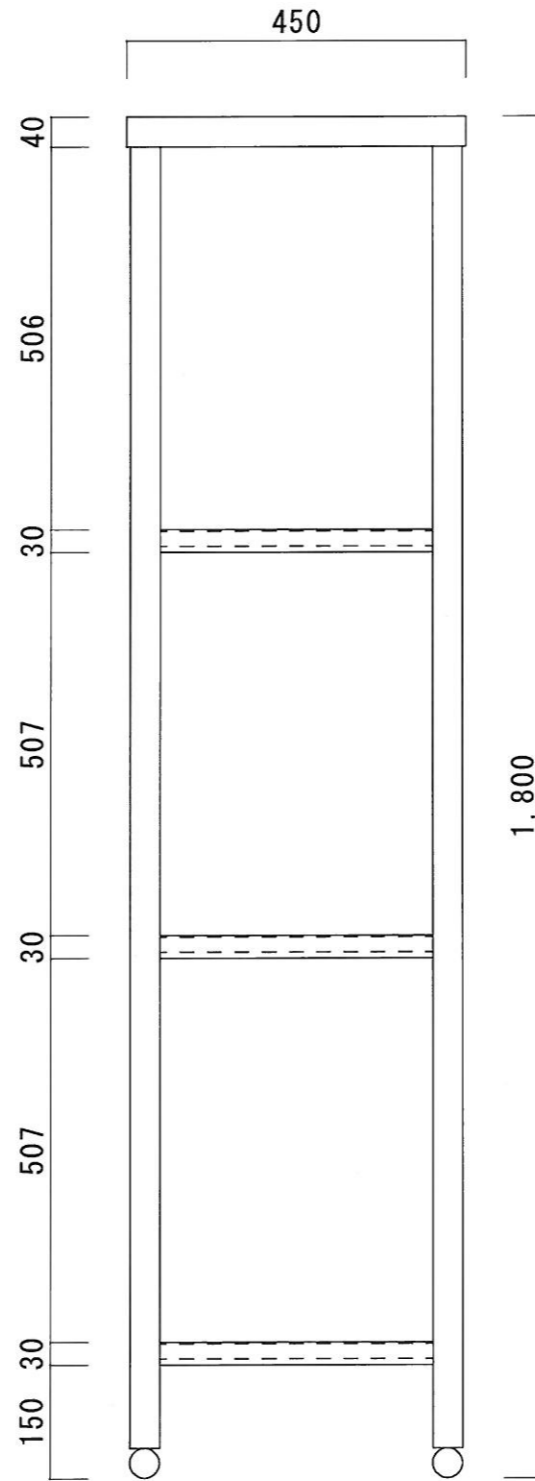

正面図

側面図

平面図

仕様

天板	SUS-430 #400仕上
脚	SUS-430 アングル仕上
底板	C型スノコ
アジャストボール	SUS-430

ニッサンハロー(株)	品名 パンラック	品番 P-6045 (600*450*1.800)	縮尺 1:10	承認	承認	承認	図番 G-087
------------	-------------	------------------------------	------------	----	----	----	-------------