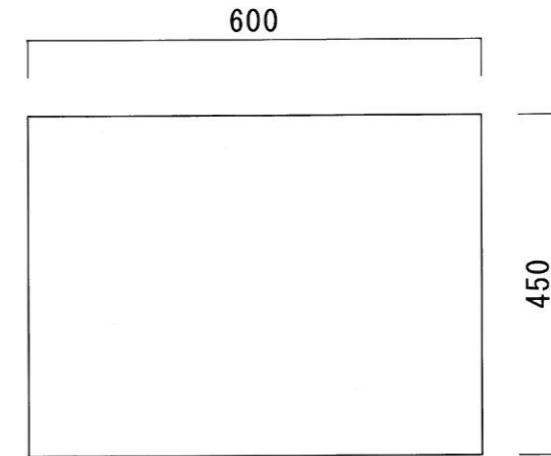

正面図

側面図

平面図

仕様

天板	SUS-430 #400仕上
脚	SUS-430 アングル仕上
底板	C型スノコ
アジャストボール	SUS-430

ニッサンハロー(株)	品名 パンラック	品番 P-6045 (600*450*1.800)	縮尺 1:10	承認	承認	承認	図番 G-087
------------	-------------	------------------------------	------------	----	----	----	-------------