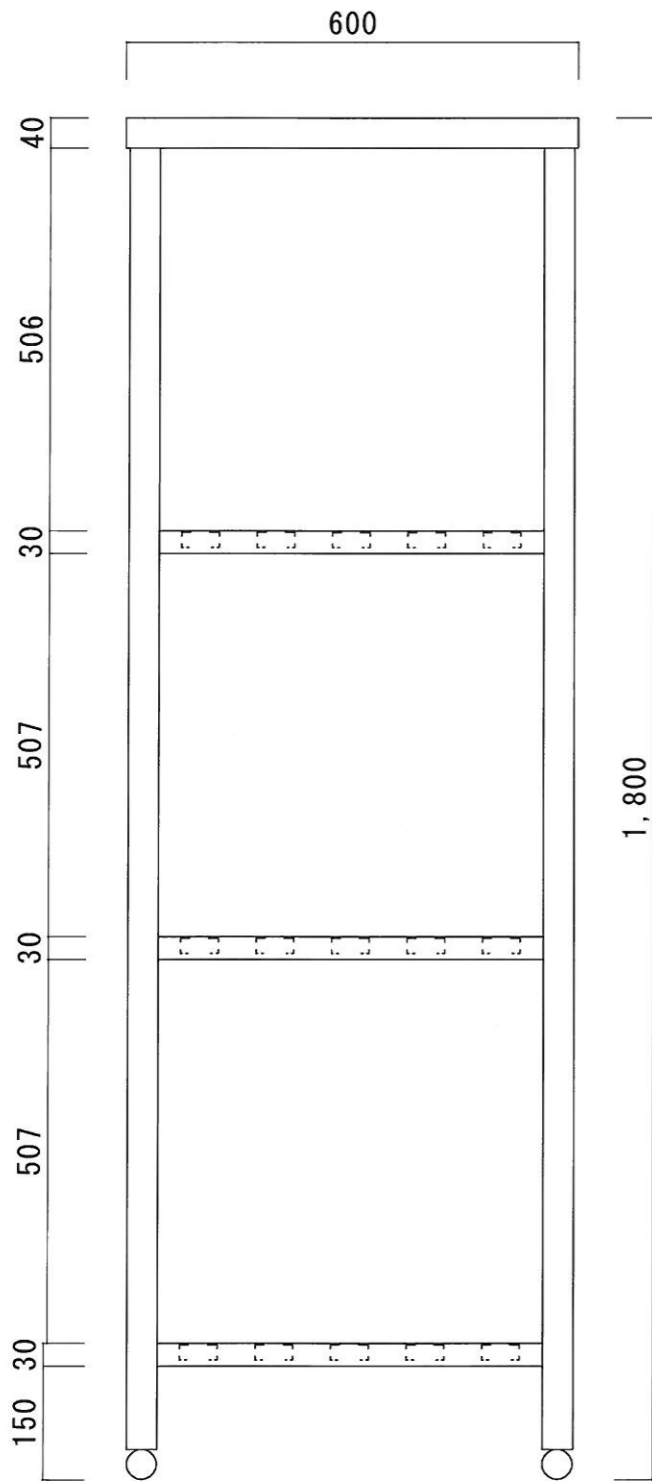

正面図

側面図

平面図

仕様

天板	SUS-430 #400仕上
脚	SUS-430 アングル仕上
底板	C型スノコ
アジャストボール	SUS-430

ニッサンハロー(株)	品名 パンラック	品番 P-6045 (600*450*1.800)	縮尺 1:10	承認	承認	承認	図番 G-087
------------	-------------	------------------------------	------------	----	----	----	-------------